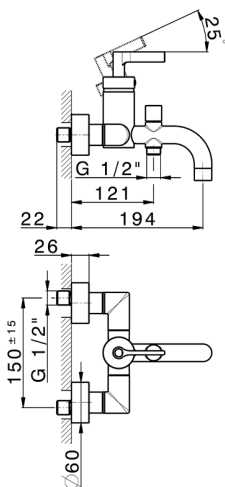

## Miscelatore monocomando vasca GRACE

MODELLO **GC000130**

Miscelatore monocomando vasca, senza completo doccia, attacco per flessibile 1/2" M

### CARATTERISTICHE

Ricambio Cartuccia **ZZ93196000**

**Cartuccia Monocomando 38 mm**

2023-07-25