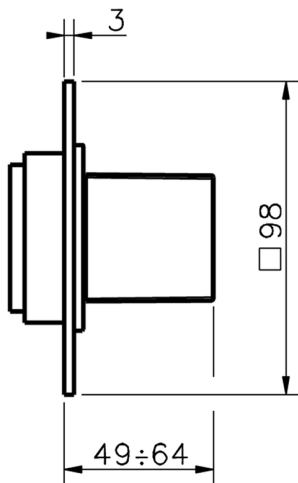

## Parte esterna rubinetto WAVE

MODELLO **WE003310**

Parte esterna rubinetto, senza parte incasso, per art. ZA003330 - ZA003340

## Parte incasso rubinetto 1/2" INCASSO

MODELLO **ZA003340**

Parte incasso rubinetto 1/2", apertura in senso antiorario

FINITURE DISPONIBILI

 **04** 04 Senza Finitura

CARATTERISTICHE

Incasso **1**

Piastra/Plate/Plaque/Platte/Placa  
 2-3mm: XX 31-46 YY 80-95  
 10mm: XX 25-40 YY 76-91

## Parte incasso rubinetto 3/4" INCASSO

MODELLO **ZA003330**

Parte incasso rubinetto 3/4", apertura in senso antiorario

FINITURE DISPONIBILI

**04** 04 Senza Finitura

CARATTERISTICHE

Incasso **1**

Piastra/Plate/Plaque/Platte/Placa  
 2-3mm: XX 31-46 YY 80-95  
 10mm: XX 25-40 YY 76-91