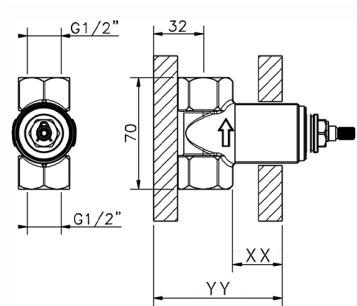

## Parte incasso rubinetto 1/2" INCASSO

MODELLO **ZA003340**

Parte incasso rubinetto 1/2", apertura in senso antiorario

FINITURE DISPONIBILI

 **04** 04 Senza Finitura

CARATTERISTICHE

Incasso **1**

Piastra/Plate/Plaque/Platte/Placa  
 2-3mm: XX 31-46 YY 80-95  
 10mm: XX 25-40 YY 76-91

## Parte incasso rubinetto 3/4" INCASSO

MODELLO **ZA003330**

Parte incasso rubinetto 3/4", apertura in senso antiorario

FINITURE DISPONIBILI

**04** 04 Senza Finitura

CARATTERISTICHE

Incasso **1**

Piastra/Plate/Plaque/Platte/Placa  
 2-3mm: XX 31-46 YY 80-95  
 10mm: XX 25-40 YY 76-91