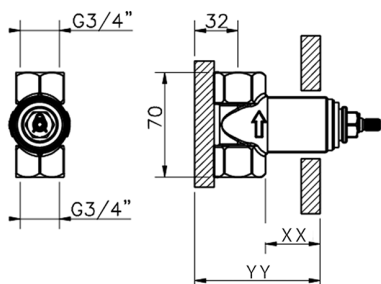

## Parte incasso rubinetto 1/2" INCASSO

MODELLO **ZA003340**

Parte incasso rubinetto 1/2", apertura in senso antiorario

FINITURE DISPONIBILI

 **04** 04 Senza Finitura

CARATTERISTICHE

Incasso **1**

Piastra/Plate/Plaque/Platte/Placa  
 2-3mm: XX 31-46 YY 80-95  
 10mm: XX 25-40 YY 76-91

## Parte incasso rubinetto 3/4" INCASSO

MODELLO **ZA003330**

Parte incasso rubinetto 3/4", apertura in senso antiorario

FINITURE DISPONIBILI

**04** 04 Senza Finitura

CARATTERISTICHE

Incasso **1**

Piastra/Plate/Plaque/Platte/Placa  
 2-3mm: XX 31-46 YY 80-95  
 10mm: XX 25-40 YY 76-91