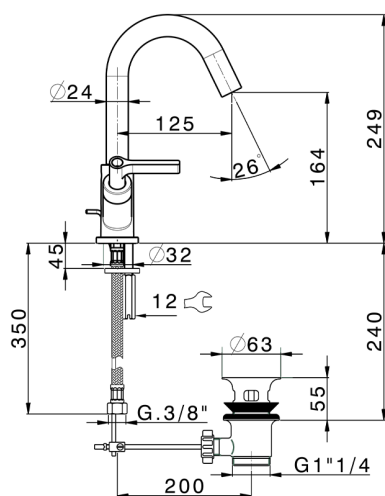

Miscelatore lavabo GRACE

MODELLO **GL000510**

Miscelatore lavabo, con scarico automatico 1"1/4, flex inox G.3/8"

FINITURE DISPONIBILI

-  **21** 21 Cromo
-  **2F** 2F Nichel Spazzolato
-  **2W** 2W Oro Spazzolato
-  **5H** 5H Dark Brass Brushed
-  **5L** 5L Black Titanium Spazzolato
-  **6T** 6T Cromo/Nero Opaco