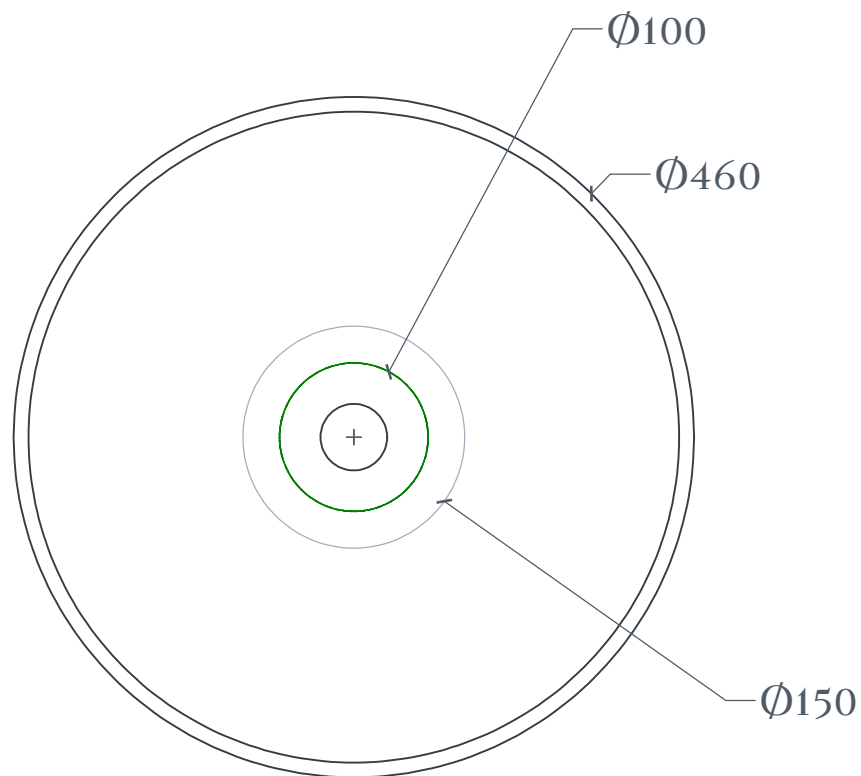

La Ciotola | LCL001

Lavabo appoggio Ø46 H20
Countertop washbasin Ø46 H20

Peso: KG 10
Weight: KG 10

N.B. Le misure indicate possono subire una variazione dell'0,6% circa, dovuta ad usura stampi e a variazioni delle caratteristiche tecniche relative alle materie prime che compongono l'impasto.

N.B. Indicated size could have a variation of about 0,6% due to usure of the moulds or the variations of the materials' technical characteristics used in the mixture.

LA CIOTOLA | LCL001

Dima per scasso
Template for hole

Ingombro lavabo - Obstruction

Appoggio - Base

Scasso consigliato - Recommended size for hole