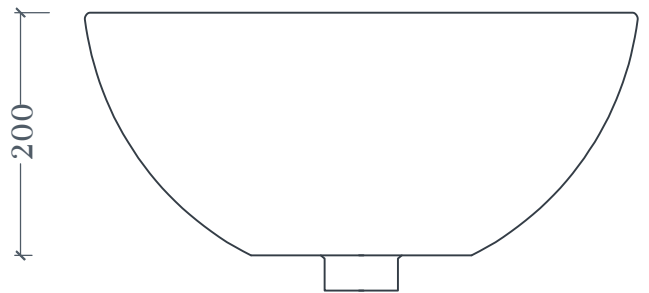

La Ciotola | LCL001

Lavabo appoggio Ø46 H20
Countertop washbasin Ø46 H20

Peso: KG 10
Weight: KG 10

N.B. Le misure indicate possono subire una variazione dell'0,6% circa, dovuta ad usura stampi e a variazioni delle caratteristiche tecniche relative alle materie prime che compongono l'impasto.

N.B. Indicated size could have a variation of about 0,6% due to usure of the moulds or the variations of the materials' technical characteristics used in the mixture.

LA CIOTOLA | LCL001

Dima per scasso
Template for hole

Ingombro lavabo - Obstruction

Appoggio - Base

Scasso consigliato - Recommended size for hole