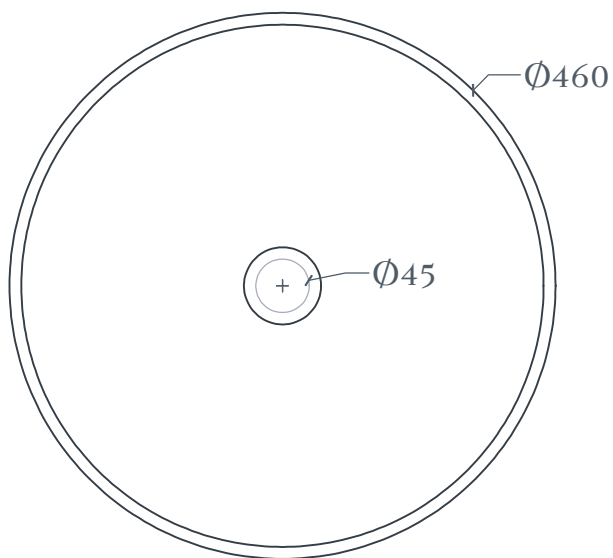

La Ciotola | LCL001

Lavabo appoggio Ø46 H20
Countertop washbasin Ø46 H20

Peso: KG 10
Weight: KG 10

N.B. Le misure indicate possono subire una variazione dell'0,6% circa, dovuta ad usura stampi e a variazioni delle caratteristiche tecniche relative alle materie prime che compongono l'impasto.

N.B. Indicated size could have a variation of about 0,6% due to usure of the moulds or the variations of the materials' technical characteristics used in the mixture.

LA CIOTOLA | LCL001

Dima per scasso
Template for hole

Ingombro lavabo - Obstruction

Appoggio - Base

Scasso consigliato - Recommended size for hole