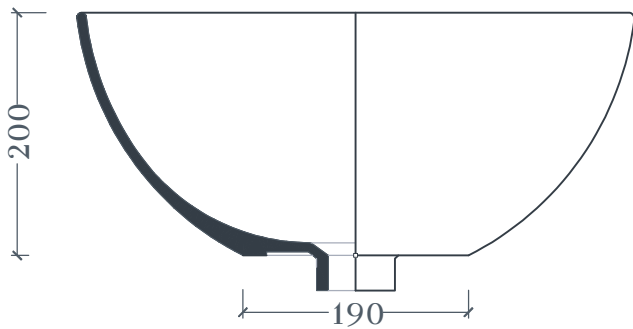

La Ciotola | LCL001

Lavabo appoggio Ø46 H20
Countertop washbasin Ø46 H20

Peso: KG 10
Weight: KG 10

N.B. Le misure indicate possono subire una variazione dell'0,6% circa, dovuta ad usura stampi e a variazioni delle caratteristiche tecniche relative alle materie prime che compongono l'impasto.

N.B. Indicated size could have a variation of about 0,6% due to usure of the moulds or the variations of the materials' technical characteristics used in the mixture.

LA CIOTOLA | LCL001

Dima per scasso
Template for hole

Ingombro lavabo - Obstruction

Appoggio - Base

Scasso consigliato - Recommended size for hole