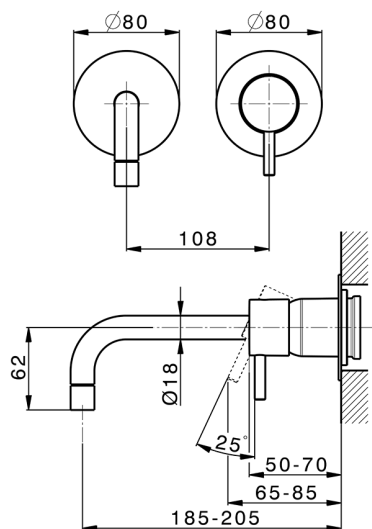

CARATTERISTICHE

Installazione **Incasso**
Parti Incasso necessarie **ZA002450**

2023-08-20