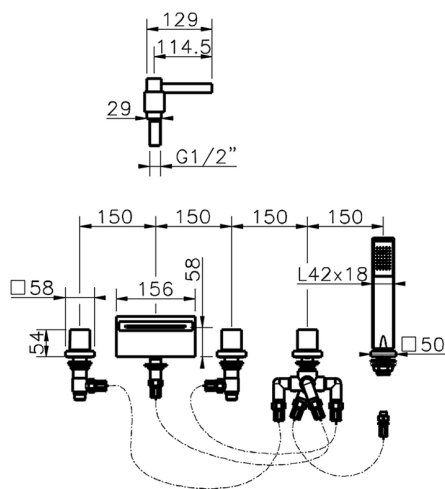

Miscelatore bordo vasca 5 fori ROADSTER ACCENT

MODELLO **RA000260**

Miscelatore bordo vasca 5 fori, deviatore 2 uscite, doccetta monogetto Quad, flex estraibile 150 cm

FINITURE DISPONIBILI

-  **21** 21 Cromo
-  **2B** 2B Nichel Lucido
-  **2F** 2F Nichel Spazzolato
-  **2Q** 2Q Black Titanium
-  **40** 40 Nero Opaco
-  **4Q** 4Q Bianco Opaco