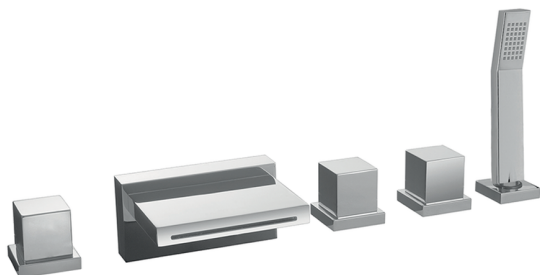

Miscelatore bordo vasca 5 fori ROADSTER ACCENT

MODELLO **RA000260**

Miscelatore bordo vasca 5 fori, deviatore 2 uscite, doccetta monogetto Quad, flex estraibile 150 cm

FINITURE DISPONIBILI

-  **21** 21 Cromo
-  **2B** 2B Nichel Lucido
-  **2F** 2F Nichel Spazzolato
-  **2Q** 2Q Black Titanium
-  **40** 40 Nero Opaco
-  **4Q** 4Q Bianco Opaco