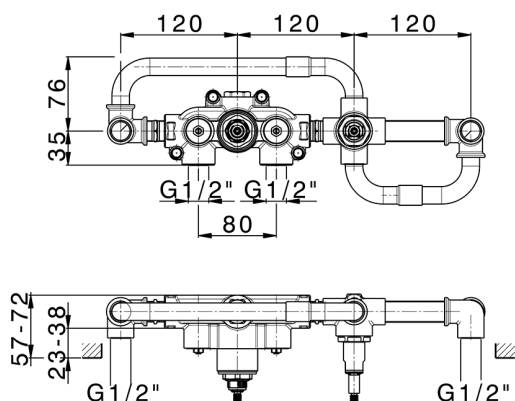

Parte incasso termostatico vasca 2 uscite INCASSO

MODELLO **ZA019440**

Parte incasso termostatico vasca 2 uscite, senza parte esterna

FINITURE DISPONIBILI

CARATTERISTICHE

Ricambio Cartuccia **24.04A.PP**

Incasso **1**

Cartuccia Termostatica Plus P 8X20

Termostatico

Il Termostatico Cisal è il tuo personale gestore dell'acqua che ti aiuta a gestire e controllare acqua ed energia senza sprechi.

2023-07-24