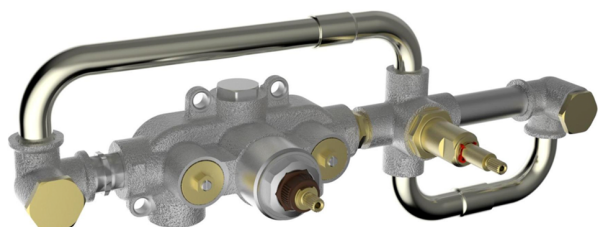

Parte incasso termostatico vasca 2 uscite INCASSO

MODELLO **ZA019440**

Parte incasso termostatico vasca 2 uscite, senza parte esterna

FINITURE DISPONIBILI

CARATTERISTICHE

Ricambio Cartuccia **24.04A.PP**

Incasso **1**

Cartuccia Termostatica Plus P 8X20

Termostatico

Il Termostatico Cisal è il tuo personale gestore dell'acqua che ti aiuta a gestire e controllare acqua ed energia senza sprechi.

2023-07-24