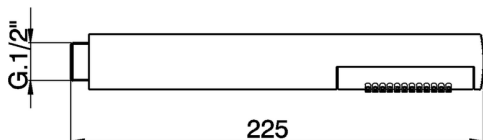

CARATTERISTICHE