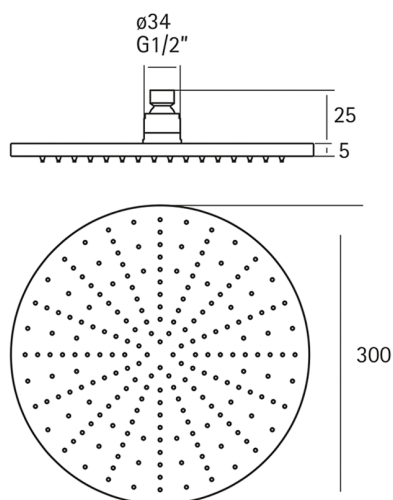

Soffione doccia Xion XION

MODELLO **DS016420**

Soffione doccia Xion, tondo D.300 mm sp.5 mm, acciaio inox, INOX AISI 316L

FINITURE DISPONIBILI

D1 D1 Inox Spazzolato

CARATTERISTICHE

2023-08-20