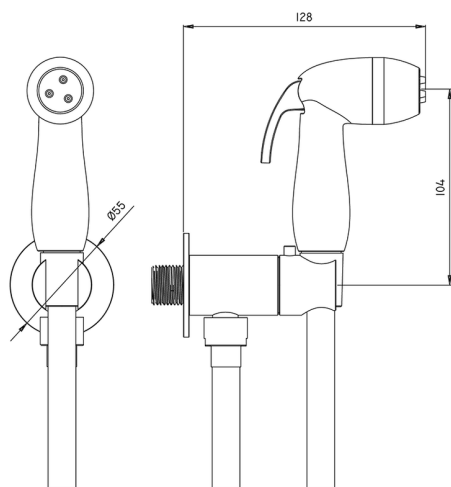

Set idroscopino completo IDROSCOPINI

MODELLO **FL007920**

Set idroscopino completo, supporto murale tondo, apertura acqua singola, doccetta idroscopino in ABS, flex PVC 120 cm

FINITURE DISPONIBILI

CARATTERISTICHE

Doccetta Idroscopino **1**

Doccetta idroscopino

2023-08-22