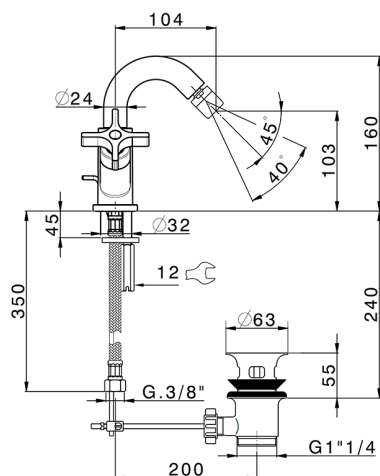

CARATTERISTICHE

2023-07-25