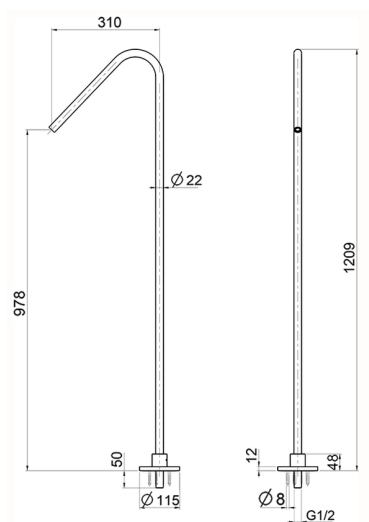

## Bocca di erogazione pavimento X32

MODELLO **ZA001280**

Bocca di erogazione pavimento, L. 930 mm, senza miscelatore, Inox AISI 304

FINITURE DISPONIBILI

**D1** D1 Inox Spazzolato

CARATTERISTICHE

2023-07-24