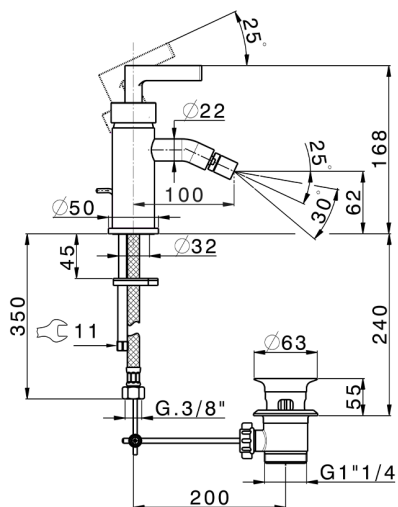

Miscelatore monocomando bidet GRACE

MODELLO **GC000550**

Miscelatore monocomando bidet, con scarico automatico 1"1/4, flex inox G.3/8"

FINITURE DISPONIBILI

-  **21** 21 Cromo
-  **2F** 2F Nichel Spazzolato
-  **2W** 2W Oro Spazzolato
-  **5H** 5H Dark Brass Brushed
-  **5L** 5L Black Titanium Spazzolato
-  **6T** 6T Cromo/Nero Opaco

CARATTERISTICHE

Ricambio Cartuccia **ZZ99672000**

Cartuccia Monocomando 35 mm

EcoStop

Con il Dispositivo EcoStop l'apertura dell'acqua avviene con un punto duro al 50% circa della portata. Un fermo a metà apertura, da vincere con una leggera forza solo e soltanto quando ci sia una reale necessità di richiesta d'acqua alla massima portata. Ciò permette di consumare fino al 50% in meno di acqua.