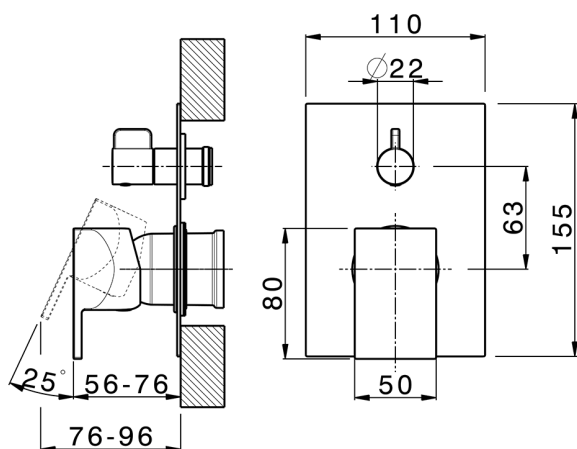

FINITURE DISPONIBILI

- **21** 21 Cromo
- **6X** 6X Bianco Opaco/Oro Spazzolato
- **6V** 6V Bianco Opaco/Nichel Spazzolato
- **5G** 5G Oro Rosa
- **4Q** 4Q Bianco Opaco
- **40** 40 Nero Opaco
- **2W** 2W Oro Spazzolato
- **2F** 2F Nichel Spazzolato
- **24** 24 Oro
- **7W** 7W Nero Opaco/Oro Spazzolato