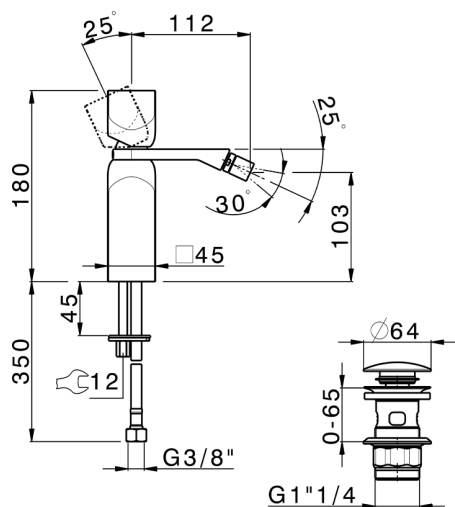

## Miscelatore monocomando bidet HI-RISE

MODELLO **RI000554**

Miscelatore monocomando bidet, con scarico automatico 1"1/4, flex inox G.3/8"

### CARATTERISTICHE

Ricambio Cartuccia **ZZ96550000**

**Cartuccia Monocomando 25 mm**

2023-07-24