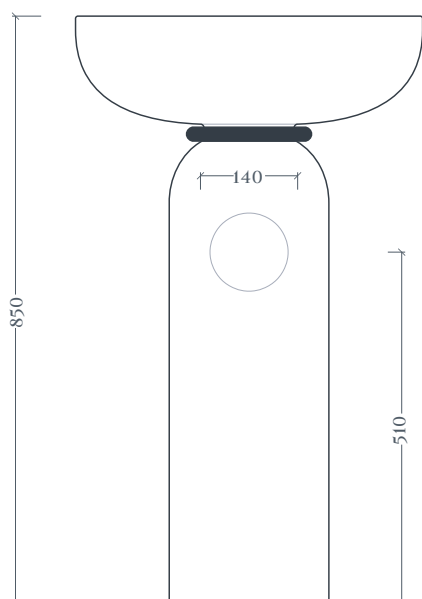

## JOLIE | JOL001+JOC001

Lavabo appoggio 50\*17 + Colonna 23\*68  
Countertop washbasin 50\*17+ Column 23\*68

Peso: KG 9 + 14.5  
Weight: KG 9 + 14.5

---

N.B. Le misure indicate possono subire una variazione dell'0,6% circa, dovuta ad usura stampi e a variazioni delle caratteristiche tecniche relative alle materie prime che compongono l'impasto .

N.B. Indicated size could have a variation of about 0,6% due to usure of the moulds or the variations of the materials' technical characteristics used in the mixture.

---