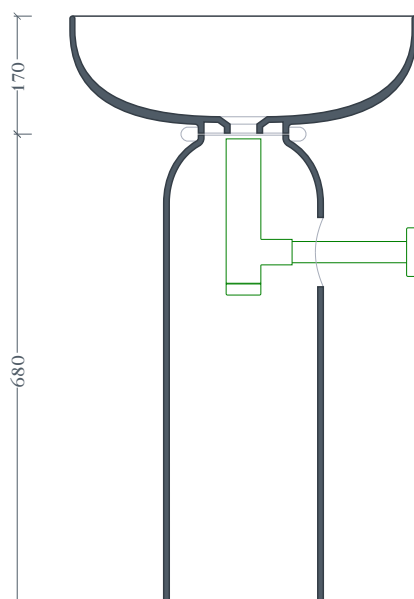

## JOLIE | JOL001+JOC001

Lavabo appoggio 50\*17 + Colonna 23\*68  
Countertop washbasin 50\*17+ Column 23\*68

Peso: KG 9 + 14.5  
Weight: KG 9 + 14.5

---

N.B. Le misure indicate possono subire una variazione dell'0,6% circa, dovuta ad usura stampi e a variazioni delle caratteristiche tecniche relative alle materie prime che compongono l'impasto .

N.B. Indicated size could have a variation of about 0,6% due to usure of the moulds or the variations of the materials' technical characteristics used in the mixture.

---