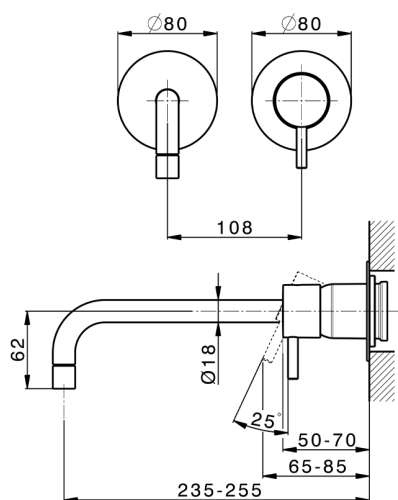

Parte esterna monocomando lavabo a parete LESS MINIMAL

MODELLO **LM005517**

Parte esterna monocomando lavabo a parete, senza parte incasso, per art. Easy-Box ZA002450-ZA025510

FINITURE DISPONIBILI

-  **21** 21 Cromo
-  **2F** 2F Nichel Spazzolato
-  **40** 40 Nero Opaco
-  **4Q** 4Q Bianco Opaco