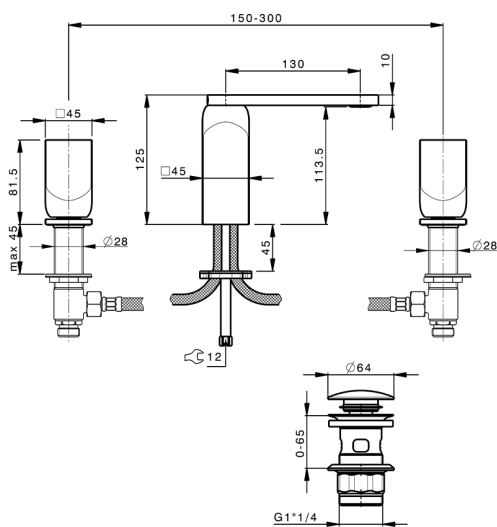

Miscelatore lavabo 3 fori HI-RISE

MODELLO **RI001060**

Miscelatore lavabo 3 fori, con scarico automatico
1"1/4

FINITURE DISPONIBILI

-  **21** 21 Cromo
-  **6X** 6X Bianco Opaco/Oro Spazzolato
-  **6V** 6V Bianco Opaco/Nichel Spazzolato
-  **5G** 5G Oro Rosa
-  **4Q** 4Q Bianco Opaco
-  **40** 40 Nero Opaco
-  **2W** 2W Oro Spazzolato
-  **2F** 2F Nichel Spazzolato
-  **24** 24 Oro
-  **7W** 7W Nero Opaco/Oro Spazzolato