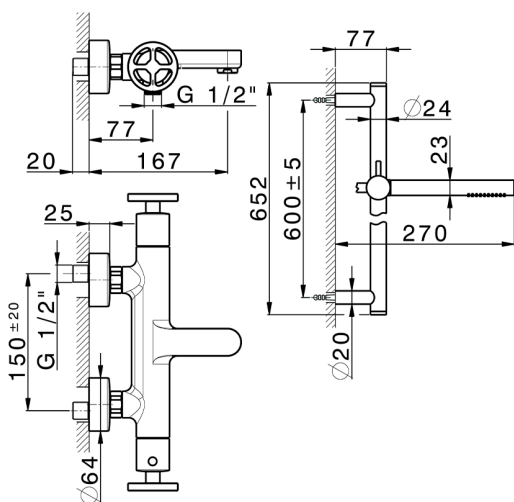

Miscelatore termostatico vasca con saliscendi GRACE

MODELLO **MNS21016**

Miscelatore termostatico vasca con saliscendi, asta saliscendi 60 cm con supporto scorrevole, doccia monogetto D.22,5 mm in Ottone, flessibile liscio SUPREME 150 cm

FINITURE DISPONIBILI

- **21** 21 Cromo
- **2F** 2F Nichel Spazzolato
- **2W** 2W Oro Spazzolato
- **5H** 5H Dark Brass Brushed
- **5L** 5L Black Titanium Spazzolato
- **6T** 6T Cromo/Nero Opaco

CARATTERISTICHE

Ricambio Cartuccia **22.04A.AR - ZZ97279004**

Cartuccia Termostatica Argo 2 (filtro lungo)

DeviaStop

La tecnologia Devia Stop di Cisal consente con un semplice movimento rotativo di gestire la portata dell'acqua e di scegliere la modalità d'erogazione (soffione, doccia a mano).

Termostatico

Il Termostatico Cisal è il tuo personale gestore dell'acqua che ti aiuta a gestire e controllare acqua ed energia senza sprechi.

2023-07-25