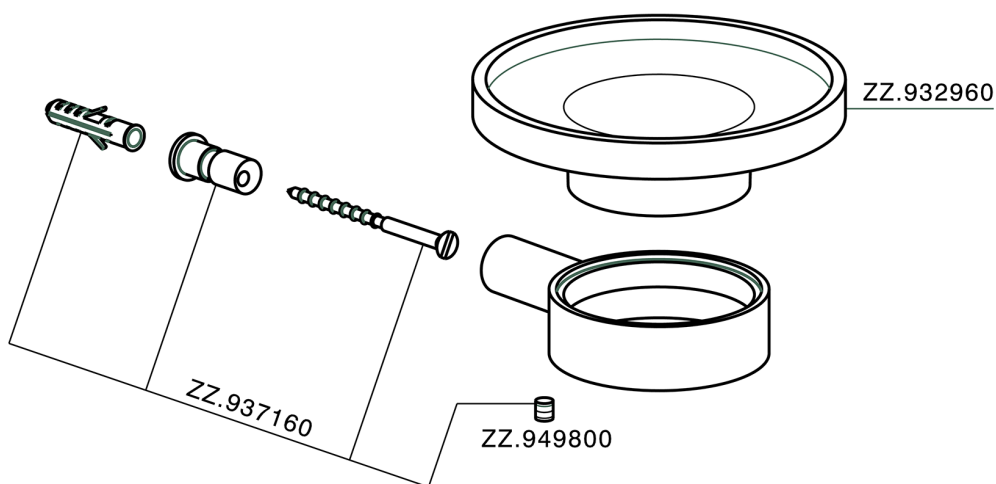

Porta sapone ACCESSORI BAGNO

MODELLO **SY090600**

Porta sapone, a muro vaschetta in vetro

FINITURE DISPONIBILI

-  **21** 21 Cromo
-  **2B** 2B Nichel Lucido
-  **2F** 2F Nichel Spazzolato
-  **2P** 2P Oro Rosa
-  **2Q** 2Q Black Titanium
-  **40** 40 Nero Opaco
-  **4Q** 4Q Bianco Opaco

CARATTERISTICHE

Porta sapone ACCESSORI BAGNO

SY090600

<https://www.cisal.it/porta-sapone-accessori-bagnosy090600>

2023-08-23