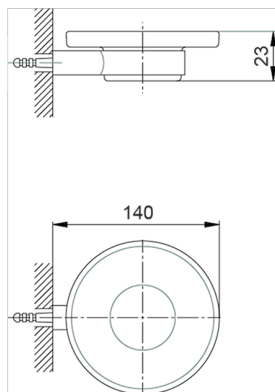

Porta sapone ACCESSORI BAGNO

MODELLO **SY090600**

Porta sapone, a muro vaschetta in vetro

FINITURE DISPONIBILI

-  **21** 21 Cromo
-  **2B** 2B Nichel Lucido
-  **2F** 2F Nichel Spazzolato
-  **2P** 2P Oro Rosa
-  **2Q** 2Q Black Titanium
-  **40** 40 Nero Opaco
-  **4Q** 4Q Bianco Opaco