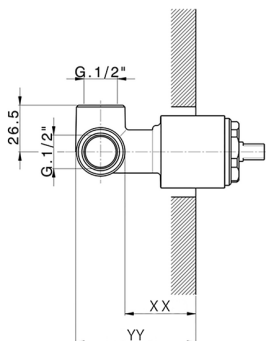

## Parte esterna monocomando doccia incasso CUBIC

MODELLO **CU003002**

Parte esterna monocomando doccia incasso, senza parte incasso, per art. ZA005300

## Parte incasso monocomando doccia INCASSO

MODELLO **ZA005300**

Parte incasso monocomando doccia, doccia incasso 1/2", senza parte esterna

FINITURE DISPONIBILI

**04** 04 Senza Finitura

CARATTERISTICHE

Ricambio Cartuccia **ZZ94035000**

Incasso **1**

**Cartuccia Monocomando 35 mm**

Piastra/Plate/Plaque/Platte/Placa

2-3mm: XX 27-47 YY 54-74

10mm: XX 16-40 YY 43-68

2023-08-19