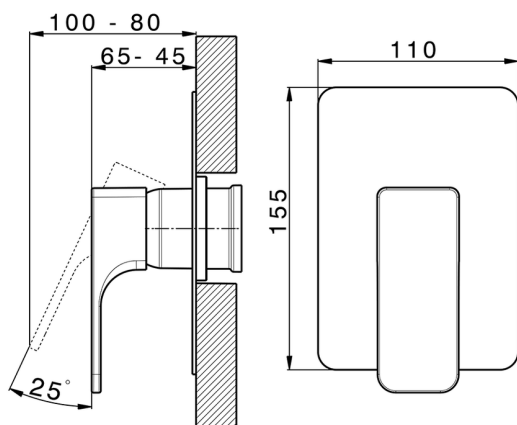

CARATTERISTICHE

Installazione **Incasso**
Parti Incasso necessarie **ZA005300**