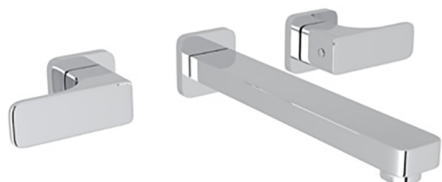

Parte esterna lavabo a parete CUBIC

MODELLO **CU013510**

Parte esterna lavabo a parete, senza parte incasso, per art. ZA033511

FINITURE DISPONIBILI

-  **21** 21 Cromo
-  **2B** 2B Nichel Lucido
-  **2F** 2F Nichel Spazzolato
-  **40** 40 Nero Opaco

CARATTERISTICHE

Installazione **Incasso**
 Parti Incasso necessarie **ZA033511**

Parte incasso lavabo a parete INCASSO

MODELLO **ZA033511**

Parte incasso lavabo a parete, con vitone destro e sinistro

FINITURE DISPONIBILI