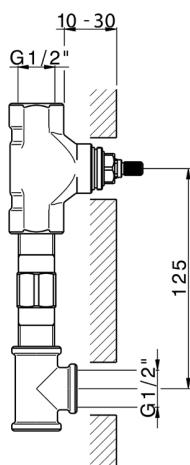

Parte incasso lavabo a parete INCASSO

MODELLO **ZA033511**

Parte incasso lavabo a parete, con vitone destro e sinistro

FINITURE DISPONIBILI

04 04 Senza Finitura

CARATTERISTICHE

Incasso **1**

2023-08-19