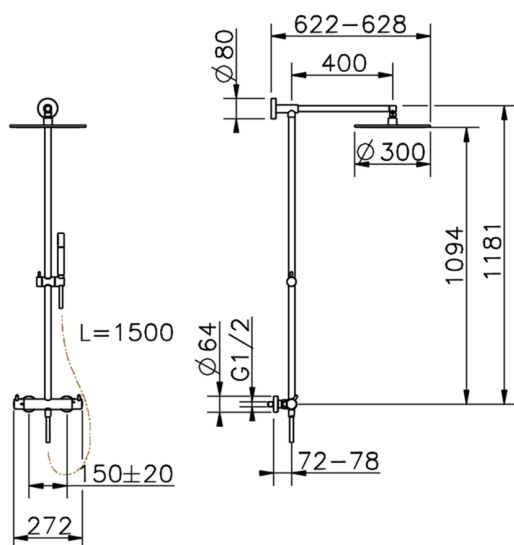

Colonna doccia termostatica 2 funzioni NUOVA LESS

MODELLO **LNC7801N**

Colonna doccia termostatica 2 funzioni, devia stop 2 uscite, colonna fissa, supporto doccetta scorrevole in Ottone, doccetta monogetto minimale in Ottone, soffione tondo D.300 mm in OTTONE, flessibile liscio SUPREME 150 cm

FINITURE DISPONIBILI

-  **21** 21 Cromo
-  **2F** 2F Nichel Spazzolato
-  **40** 40 Nero Opaco
-  **4Q** 4Q Bianco Opaco

CARATTERISTICHE

Ricambio Cartuccia **24.04A.PP**

Cartuccia Termostatica Plus P 8X20

DeviaStop

La tecnologia Devia Stop di Cisal consente con un semplice movimento rotativo di gestire la portata dell'acqua e di scegliere la modalità d'erogazione (soffione, doccetta a mano).

Termostatico