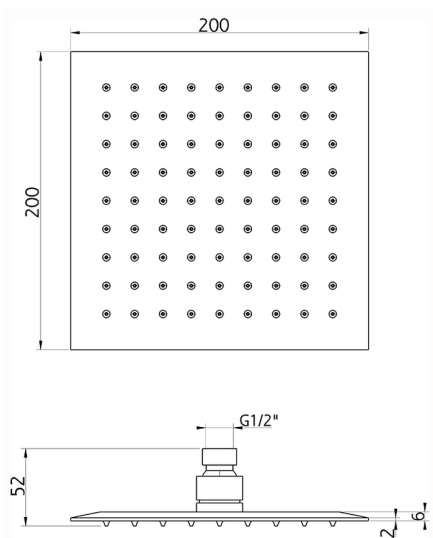

Soffione doccia SHOWER

MODELLO **DS016620**

Soffione doccia,quadro 200x200 mm sp.2 mm,Inox
AISI 304

FINITURE DISPONIBILI

D2 D2 Inox Lucido

CARATTERISTICHE

2023-08-22