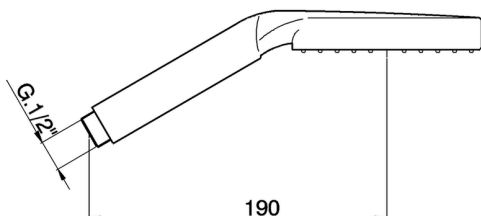

## Doccetta Hydro 2 SHOWER

MODELLO **DS014220**

Doccetta Hydro 2, monogetto in ABS

FINITURE DISPONIBILI

CARATTERISTICHE

2023-08-22