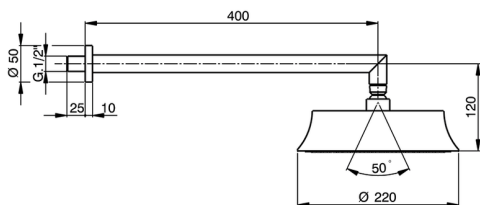

CARATTERISTICHE