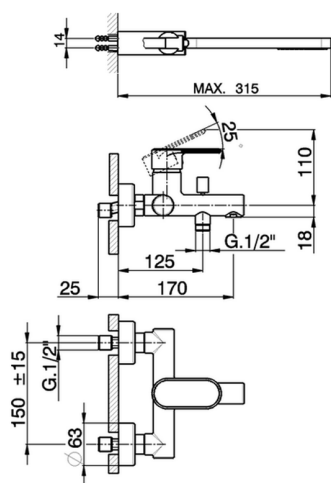

Miscelatore monocomando vasca completo LINEAVIVA

MODELLO **LV000120**

Miscelatore monocomando vasca completo, supporto doccetta snodato murale, doccetta monogetto minimalista in ABS, flessibile liscio SUPREME 150 cm

FINITURE DISPONIBILI

-  **21** 21 Cromo
-  **2B** 2B Nichel Lucido
-  **2F** 2F Nichel Spazzolato
-  **40** 40 Nero Opaco
-  **4Q** 4Q Bianco Opaco

CARATTERISTICHE

Ricambio Cartuccia **ZZ95435000**

Cartuccia Monocomando 35 mm

EcoStop

Con il Dispositivo EcoStop l'apertura dell'acqua avviene con un punto duro al 50% circa della portata. Un fermo a metà apertura, da vincere con una leggera forza solo e soltanto quando ci sia una reale necessità di richiesta d'acqua alla massima portata. Ciò permette di consumare fino al 50% in meno di acqua.