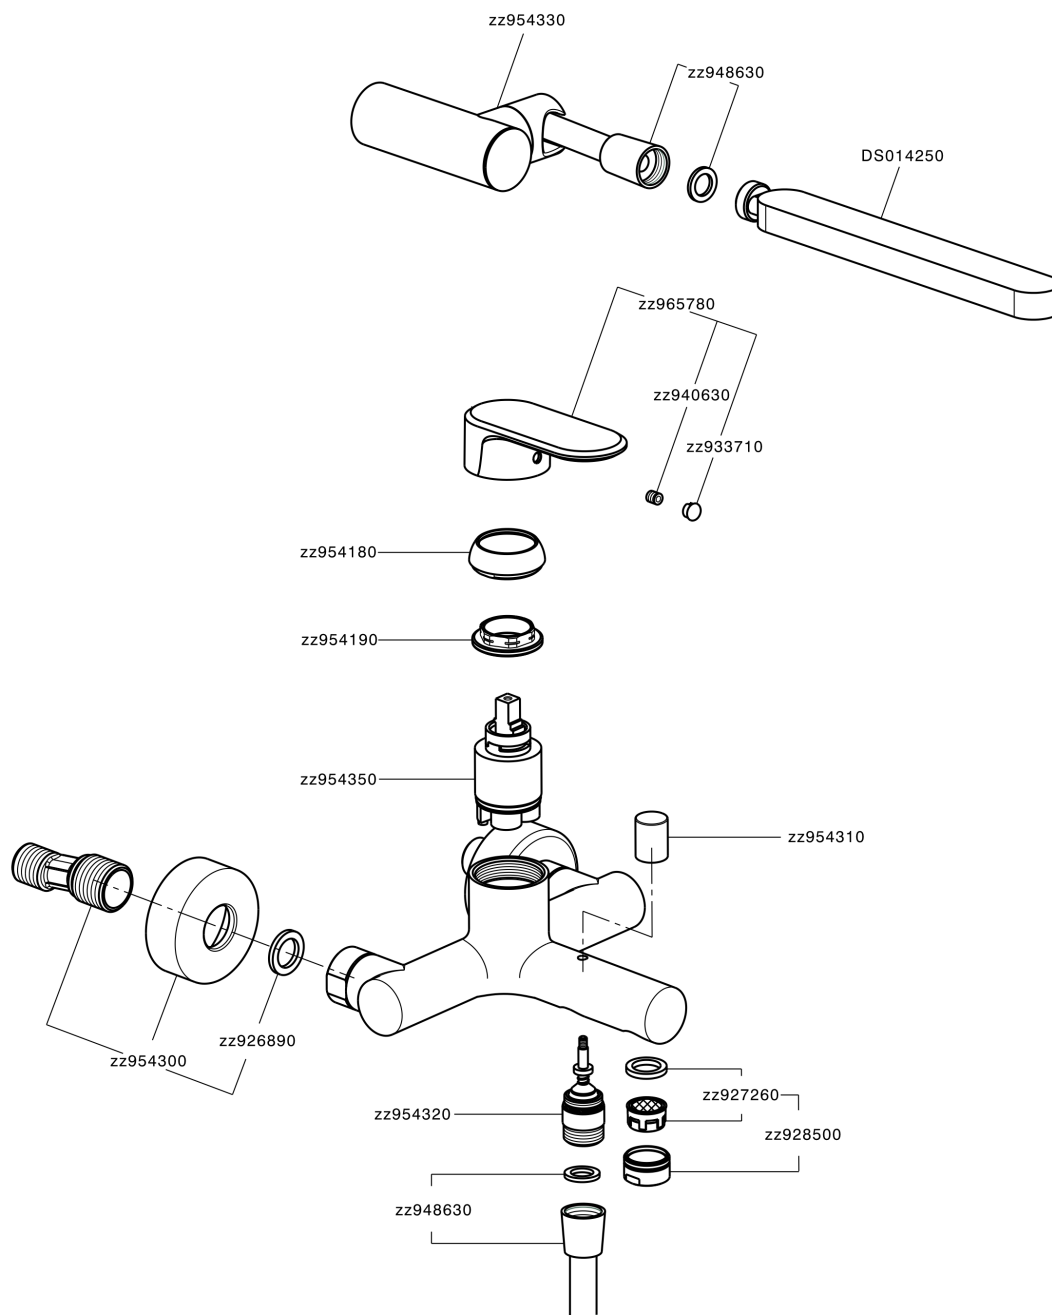

Miscelatore monocomando vasca completo LINEAVIVA

MODELLO **LV000120**

Miscelatore monocomando vasca completo, supporto doccetta snodato murale, doccetta monogetto minimalista in ABS, flessibile liscio SUPREME 150 cm

FINITURE DISPONIBILI

-  **21** 21 Cromo
-  **2B** 2B Nichel Lucido
-  **2F** 2F Nichel Spazzolato
-  **40** 40 Nero Opaco
-  **4Q** 4Q Bianco Opaco

CARATTERISTICHE

Ricambio Cartuccia **ZZ95435000**

Cartuccia Monocomando 35 mm

EcoStop

Con il Dispositivo EcoStop l'apertura dell'acqua avviene con un punto duro al 50% circa della portata. Un fermo a metà apertura, da vincere con una leggera forza solo e soltanto quando ci sia una reale necessità di richiesta d'acqua alla massima portata. Ciò permette di consumare fino al 50% in meno di acqua.

Miscelatore monocomando vasca completo LINEAVIVA

LV000120

<https://www.cisal.it/miscelatore-monocomando-vasca-completo-lineavivalv000120>

2023-08-20