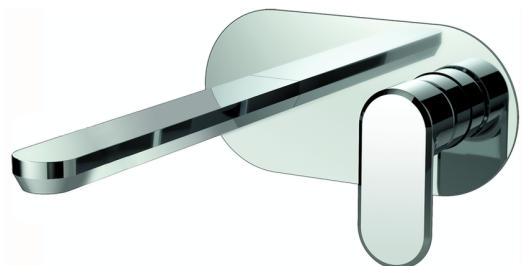

Parte esterna monocomando lavabo a parete LINEAVIVA

MODELLO **LV005511**

Parte esterna monocomando lavabo a parete, senza parte incasso, bocca L.250 mm, per art. Easy-Box ZA002450-ZA025510

FINITURE DISPONIBILI

-  **21** 21 Cromo
-  **2B** 2B Nichel Lucido
-  **2F** 2F Nichel Spazzolato
-  **40** 40 Nero Opaco
-  **4Q** 4Q Bianco Opaco

CARATTERISTICHE

Installazione **Incasso**
Parti Incasso necessarie **ZA002450**