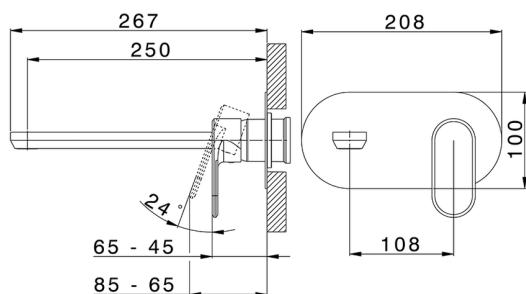

Parte esterna monocomando lavabo a parete LINEAVIVA

MODELLO **LV005511**

Parte esterna monocomando lavabo a parete, senza parte incasso, bocca L.250 mm, per art. Easy-Box ZA002450-ZA025510

FINITURE DISPONIBILI

-  **21** 21 Cromo
-  **2B** 2B Nichel Lucido
-  **2F** 2F Nichel Spazzolato
-  **40** 40 Nero Opaco
-  **4Q** 4Q Bianco Opaco

CARATTERISTICHE

Installazione **Incasso**
Parti Incasso necessarie **ZA002450**