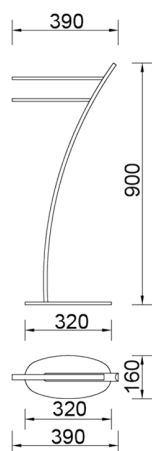

Piantana lavabo ACCESSORI BAGNO

MODELLO **AE090910**

Piantana lavabo, 2 porta salviette

FINITURE DISPONIBILI

CARATTERISTICHE

2023-08-23