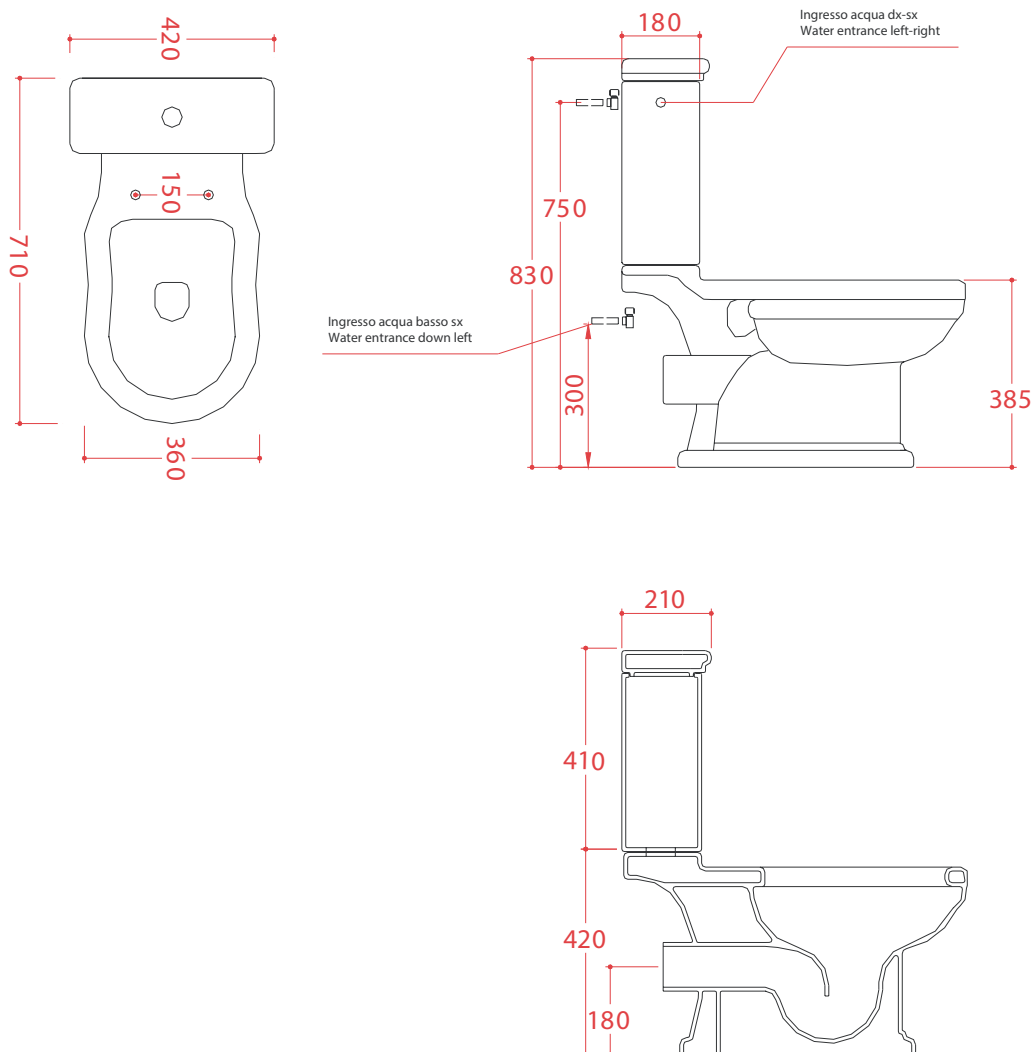

HERMITAGE | HEV004 + HEC001

Vaso monoblocco con scarico P 71*36*38.5 + cassetta monoblocco 41*21*42
Close coupled WC with wall drain 71*36*38.5 + ceramic cistern 41*21*42

Peso: KG 22+14
Weight: KG 22+14

N.B. Le misure indicate possono subire una variazione dell'0,6% circa, dovuta ad usura stampi e a variazioni delle caratteristiche tecniche relative alle materie prime che compongono l'impasto.

N.B. Indicated size could have a variation of about 0,6% due to usure of the moulds or the variations of the materials' technical characteristics used in the mixture.

HERMITAGE | HEV008 + HEC001

Vaso monoblocco con scarico S 71*36*38.5 + cassetta monoblocco 41*21*42
Close coupled WC with floor drain 71*36*38.5 + ceramic cistern 41*21*42

Peso: KG 22+14
Weight: KG 22+14