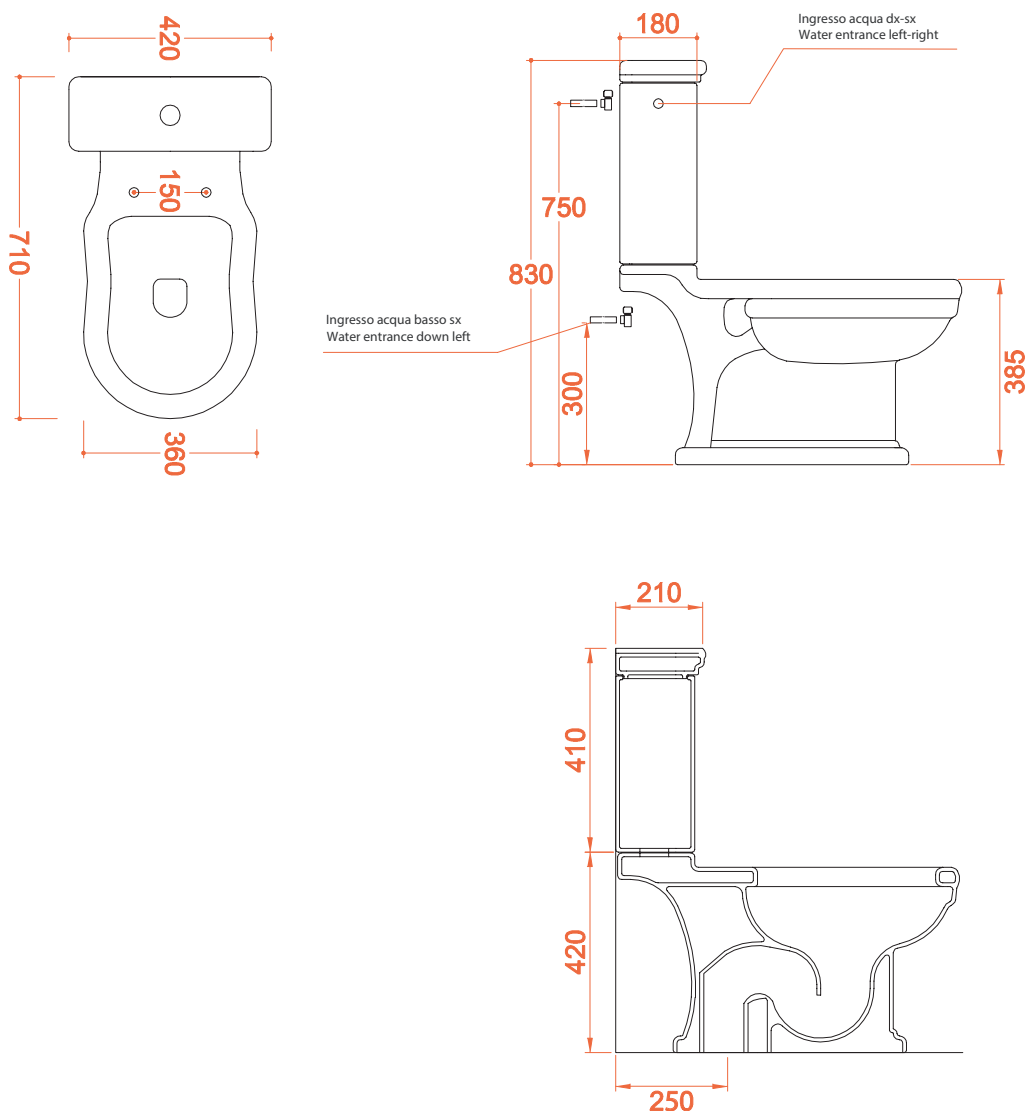

HERMITAGE | HEV004 + HEC001

Vaso monoblocco con scarico P 71*36*38.5 + cassetta monoblocco 41*21*42
Close coupled WC with wall drain 71*36*38.5 + ceramic cistern 41*21*42

Peso: KG 22+14
Weight: KG 22+14

N.B. Le misure indicate possono subire una variazione dell'0,6% circa, dovuta ad usura stampi e a variazioni delle caratteristiche tecniche relative alle materie prime che compongono l'impasto.

N.B. Indicated size could have a variation of about 0,6% due to usure of the moulds or the variations of the materials' technical characteristics used in the mixture.

HERMITAGE | HEV008 + HEC001

Vaso monoblocco con scarico S 71*36*38.5 + cassetta monoblocco 41*21*42
Close coupled WC with floor drain 71*36*38.5 + ceramic cistern 41*21*42

Peso: KG 22+14
Weight: KG 22+14