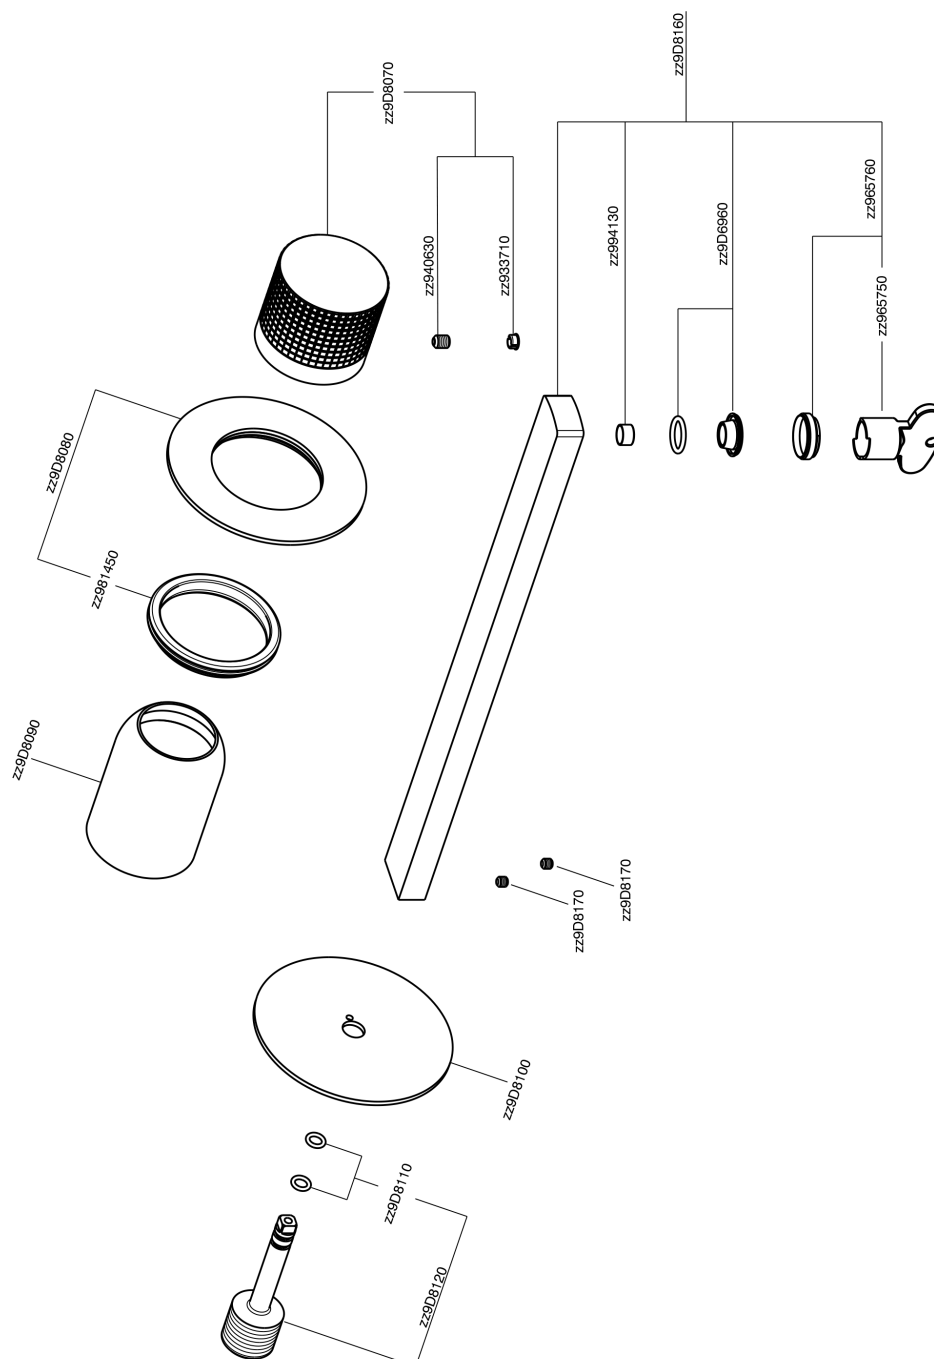

Parte esterna monocomando lavabo a parete X32

MODELLO **X2005511**

Parte esterna monocomando lavabo a parete, senza parte incasso, bocca L.250 mm, per art. Easy-Box ZA002450-ZA025510, Inox AISI 316L

FINITURE DISPONIBILI

-  **5H** 5H Dark Brass Brushed
-  **5L** 5L Black Titanium Spazzolato
-  **5N** 5N Oro Rosa Spazzolato
-  **D1** D1 Inox Spazzolato

CARATTERISTICHE

Installazione **Incasso**
Parti Incasso necessarie **ZA002450**

Parte esterna monocomando lavabo a parete X32

X2005511

<https://www.cisal.it/parte-esterna-monocomando-lavabo-a-parete-x32x2005511>

2023-07-24