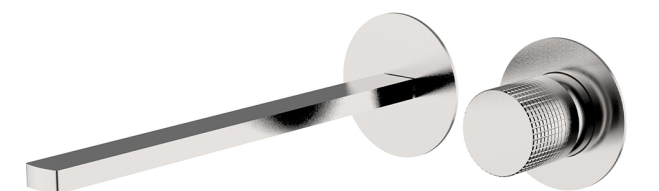

Parte esterna monocomando lavabo a parete X32

MODELLO **X2005511**

Parte esterna monocomando lavabo a parete, senza parte incasso, bocca L.250 mm, per art. Easy-Box ZA002450-ZA025510, Inox AISI 316L

FINITURE DISPONIBILI

-  **5H** 5H Dark Brass Brushed
-  **5L** 5L Black Titanium Spazzolato
-  **5N** 5N Oro Rosa Spazzolato
-  **D1** D1 Inox Spazzolato

CARATTERISTICHE

Installazione **Incasso**
Parti Incasso necessarie **ZA002450**

Parte esterna monocomando lavabo a parete X32

X2005511

<https://www.cisal.it/parte-esterna-monocomando-lavabo-a-parete-x32x2005511>

2023-07-24