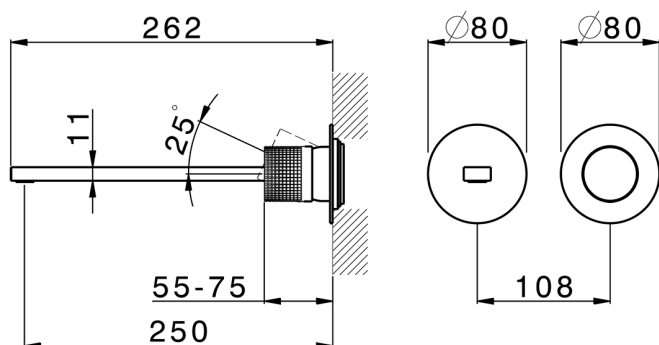

Parte esterna monocomando lavabo a parete X32

MODELLO **X2005511**

Parte esterna monocomando lavabo a parete, senza parte incasso, bocca L.250 mm, per art. Easy-Box ZA002450-ZA025510, Inox AISI 316L

FINITURE DISPONIBILI

-  **5H** 5H Dark Brass Brushed
-  **5L** 5L Black Titanium Spazzolato
-  **5N** 5N Oro Rosa Spazzolato
-  **D1** D1 Inox Spazzolato

CARATTERISTICHE

Installazione **Incasso**
Parti Incasso necessarie **ZA002450**

Parte esterna monocomando lavabo a parete X32

X2005511

<https://www.cisal.it/parte-esterna-monocomando-lavabo-a-parete-x32x2005511>

2023-07-24