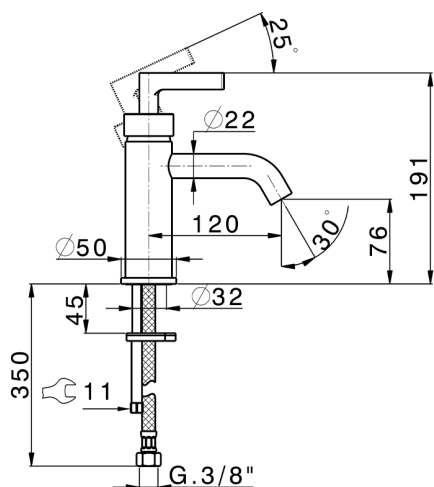

Miscelatore monocomando lavabo GRACE

MODELLO **GC000540**

Miscelatore monocomando lavabo, senza scarico automatico, flex inox G.3/8"

FINITURE DISPONIBILI

-  **21** 21 Cromo
-  **2F** 2F Nichel Spazzolato
-  **2W** 2W Oro Spazzolato
-  **5H** 5H Dark Brass Brushed
-  **5L** 5L Black Titanium Spazzolato
-  **6T** 6T Cromo/Nero Opaco

CARATTERISTICHE

Ricambio Cartuccia **ZZ99672000**

Cartuccia Monocomando 35 mm

EcoStop

Con il Dispositivo EcoStop l'apertura dell'acqua avviene con un punto duro al 50% circa della portata. Un fermo a metà apertura, da vincere con una leggera forza solo e soltanto quando ci sia una reale necessità di richiesta d'acqua alla massima portata. Ciò permette di consumare fino al 50% in meno di acqua.