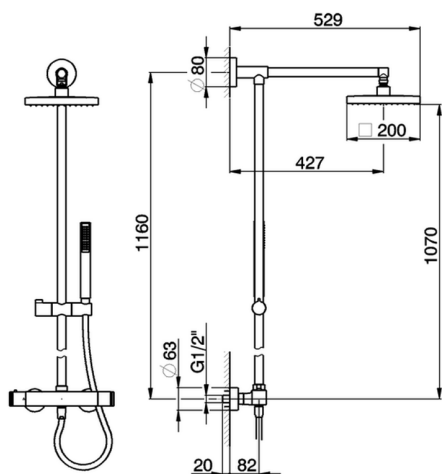

## Colonna doccia termostatica 2 funzioni COLONNE DOCCIA

MODELLO **RRC78010**

Colonna doccia termostatica 2 funzioni, devia stop 2 uscite, colonna fissa, supporto doccetta scorrevole, doccetta monogetto minimalista D.26 mm in ABS, soffione quadro 200x200 mm in ABS, flessibile liscio SUPREME 150 cm

FINITURE DISPONIBILI

**21** 21 Cromo

CARATTERISTICHE

Ricambio Cartuccia **22.04A.AR - ZZ97279004**

**Cartuccia Termostatica Argo 2 (filtro lungo)**

### DeviaStop

La tecnologia Devia Stop di Cisal consente con un semplice movimento rotativo di gestire la portata dell'acqua e di scegliere la modalità d'erogazione (soffione, doccetta a mano).