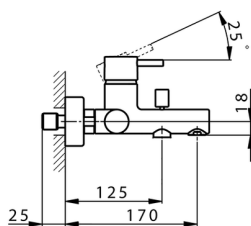

## Miscelatore monocomando vasca LESS MINIMAL

MODELLO **LM000130**

Miscelatore monocomando vasca, senza completo doccia, attacco per flessibile 1/2" M

### CARATTERISTICHE

Ricambio Cartuccia **ZZ95435000**

**Cartuccia Monocomando 35 mm**