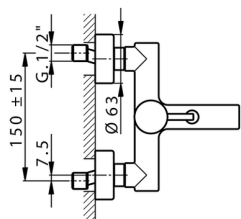

## Miscelatore monocomando vasca LESS MINIMAL

MODELLO **LM000130**

Miscelatore monocomando vasca, senza completo doccia, attacco per flessibile 1/2" M

### CARATTERISTICHE

Ricambio Cartuccia **ZZ95435000**

**Cartuccia Monocomando 35 mm**