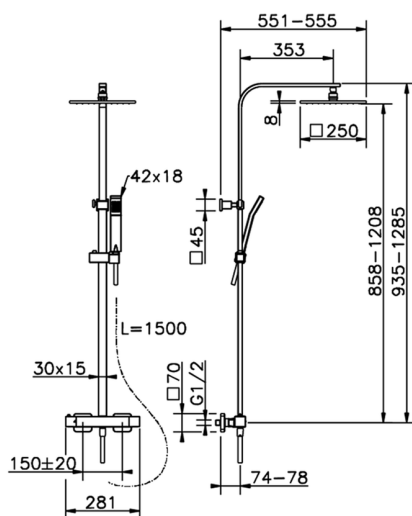

Colonna doccia termostatica 2 funzioni ROADSTER ACCENT

MODELLO **RAC86010**

Colonna doccia termostatica 2 funzioni, devia stop 2 uscite, colonna telescopica, supporto doccetta scorrevole, doccetta monogetto Quad 42x18 mm in ABS, soffione quadro 250x250 mm in OTTONE, flessibile liscio SUPREME 150 cm

FINITURE DISPONIBILI

21 21 Cromo

CARATTERISTICHE

Ricambio Cartuccia **22.04A.AR - ZZ97279004**

Cartuccia Termostatica Argo 2 (filtro lungo)

DeviaStop

La tecnologia Devia Stop di Cisal consente con un semplice movimento rotativo di gestire la portata dell'acqua e di scegliere la modalità d'erogazione (soffione, doccetta a mano).