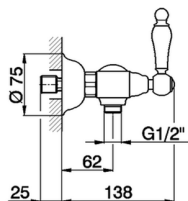

Miscelatore doccia ARCANA TOSCANA

MODELLO **TS000441**

Miscelatore doccia, senza completo doccia, attacco per flessibile 1/2" M

FINITURE DISPONIBILI

-  **21** 21 Cromo
-  **24** 24 Oro
-  **26** 26 Vecchio Rame
-  **27** 27 Vecchio Bronzo
-  **2A** 2A Nichel Satinato Spazzolato
-  **74** 74 Cromo/Oro