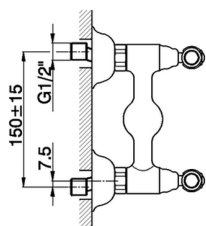

Miscelatore doccia ARCANA TOSCANA

MODELLO **TS000441**

Miscelatore doccia, senza completo doccia, attacco per flessibile 1/2" M

FINITURE DISPONIBILI

-  **21** 21 Cromo
-  **24** 24 Oro
-  **26** 26 Vecchio Rame
-  **27** 27 Vecchio Bronzo
-  **2A** 2A Nichel Satinato Spazzolato
-  **74** 74 Cromo/Oro