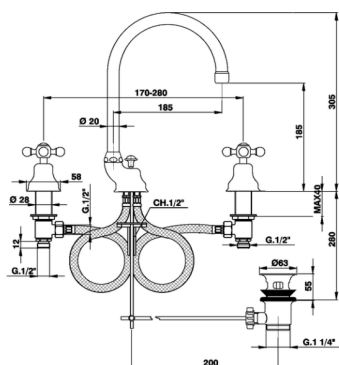

Miscelatore lavabo 3 fori ARCANA CERAMIC

MODELLO **AC001060**

Miscelatore lavabo 3 fori, con scarico automatico
1"1/4

FINITURE DISPONIBILI

-  **21** 21 Cromo
-  **24** 24 Oro
-  **26** 26 Vecchio Rame
-  **27** 27 Vecchio Bronzo
-  **2A** 2A Nichel Satinato Spazzolato
-  **74** 74 Cromo/Oro