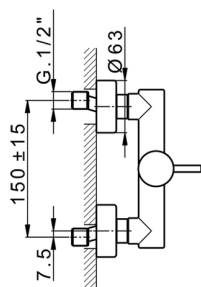

Miscelatore monocomando doccia SLIM

MODELLO **SM000440**

Miscelatore monocomando doccia, senza completo doccia, attacco per flessibile 1/2" M

FINITURE DISPONIBILI

-  **21** 21 Cromo
-  **2B** 2B Nichel Lucido
-  **40** 40 Nero Opaco
-  **4Q** 4Q Bianco Opaco

CARATTERISTICHE

Ricambio Cartuccia **ZZ95409000**

Cartuccia Monocomando 35 mm

EcoStop

Con il Dispositivo EcoStop l'apertura dell'acqua avviene con un punto duro al 50% circa della portata. Un fermo a metà apertura, da vincere con una leggera forza solo e soltanto quando ci sia una reale necessità di richiesta d'acqua alla massima portata. Ciò permette di consumare fino al 50% in meno di acqua.