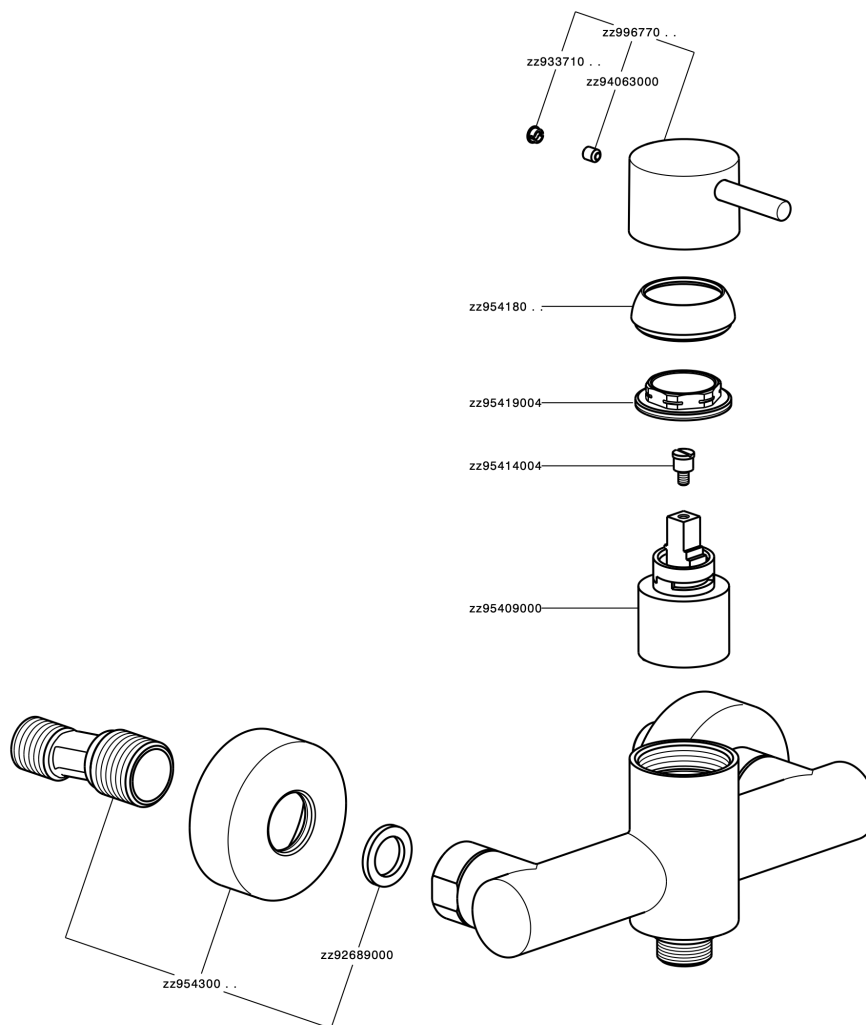

Miscelatore monocomando doccia SLIM

MODELLO **SM000440**

Miscelatore monocomando doccia, senza completo doccia, attacco per flessibile 1/2" M

FINITURE DISPONIBILI

-  **21** 21 Cromo
-  **2B** 2B Nichel Lucido
-  **40** 40 Nero Opaco
-  **4Q** 4Q Bianco Opaco

CARATTERISTICHE

Ricambio Cartuccia **ZZ95409000**

Cartuccia Monocomando 35 mm

EcoStop

Con il Dispositivo EcoStop l'apertura dell'acqua avviene con un punto duro al 50% circa della portata. Un fermo a metà apertura, da vincere con una leggera forza solo e soltanto quando ci sia una reale necessità di richiesta d'acqua alla massima portata. Ciò permette di consumare fino al 50% in meno di acqua.

Miscelatore monocomando doccia SLIM

SM000440

<https://www.cisal.it/miscelatore-monocomando-doccia-slimsm000440>

2023-08-19