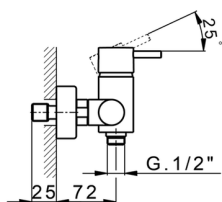

Miscelatore monocomando doccia SLIM

MODELLO **SM000440**

Miscelatore monocomando doccia, senza completo doccia, attacco per flessibile 1/2" M

FINITURE DISPONIBILI

-  **21** 21 Cromo
-  **2B** 2B Nichel Lucido
-  **40** 40 Nero Opaco
-  **4Q** 4Q Bianco Opaco

CARATTERISTICHE

Ricambio Cartuccia **ZZ95409000**

Cartuccia Monocomando 35 mm

EcoStop

Con il Dispositivo EcoStop l'apertura dell'acqua avviene con un punto duro al 50% circa della portata. Un fermo a metà apertura, da vincere con una leggera forza solo e soltanto quando ci sia una reale necessità di richiesta d'acqua alla massima portata. Ciò permette di consumare fino al 50% in meno di acqua.