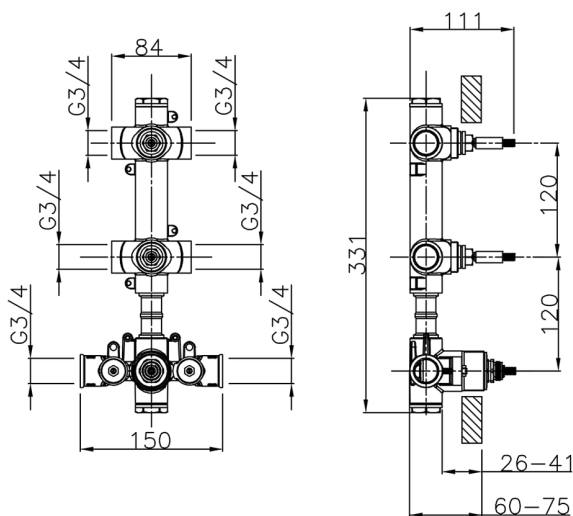

Parte incasso termostatico doccia 2 funzioni INCASSO

MODELLO **ZA01V200**

Parte incasso termostatico doccia 2 funzioni

FINITURE DISPONIBILI

CARATTERISTICHE

Ricambio Cartuccia **23.51A.HF**

Incasso **1**

Cartuccia Termostatica HF