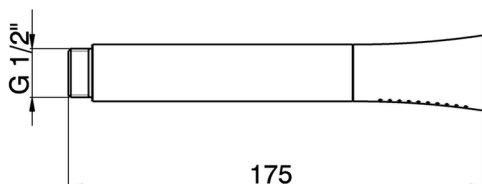

Doccetta Chérie SHOWER

MODELLO **DS014200**

Doccetta Chérie, monogetto in Ottone

FINITURE DISPONIBILI

21 21 Cromo

24 24 Oro

CARATTERISTICHE

2023-08-22