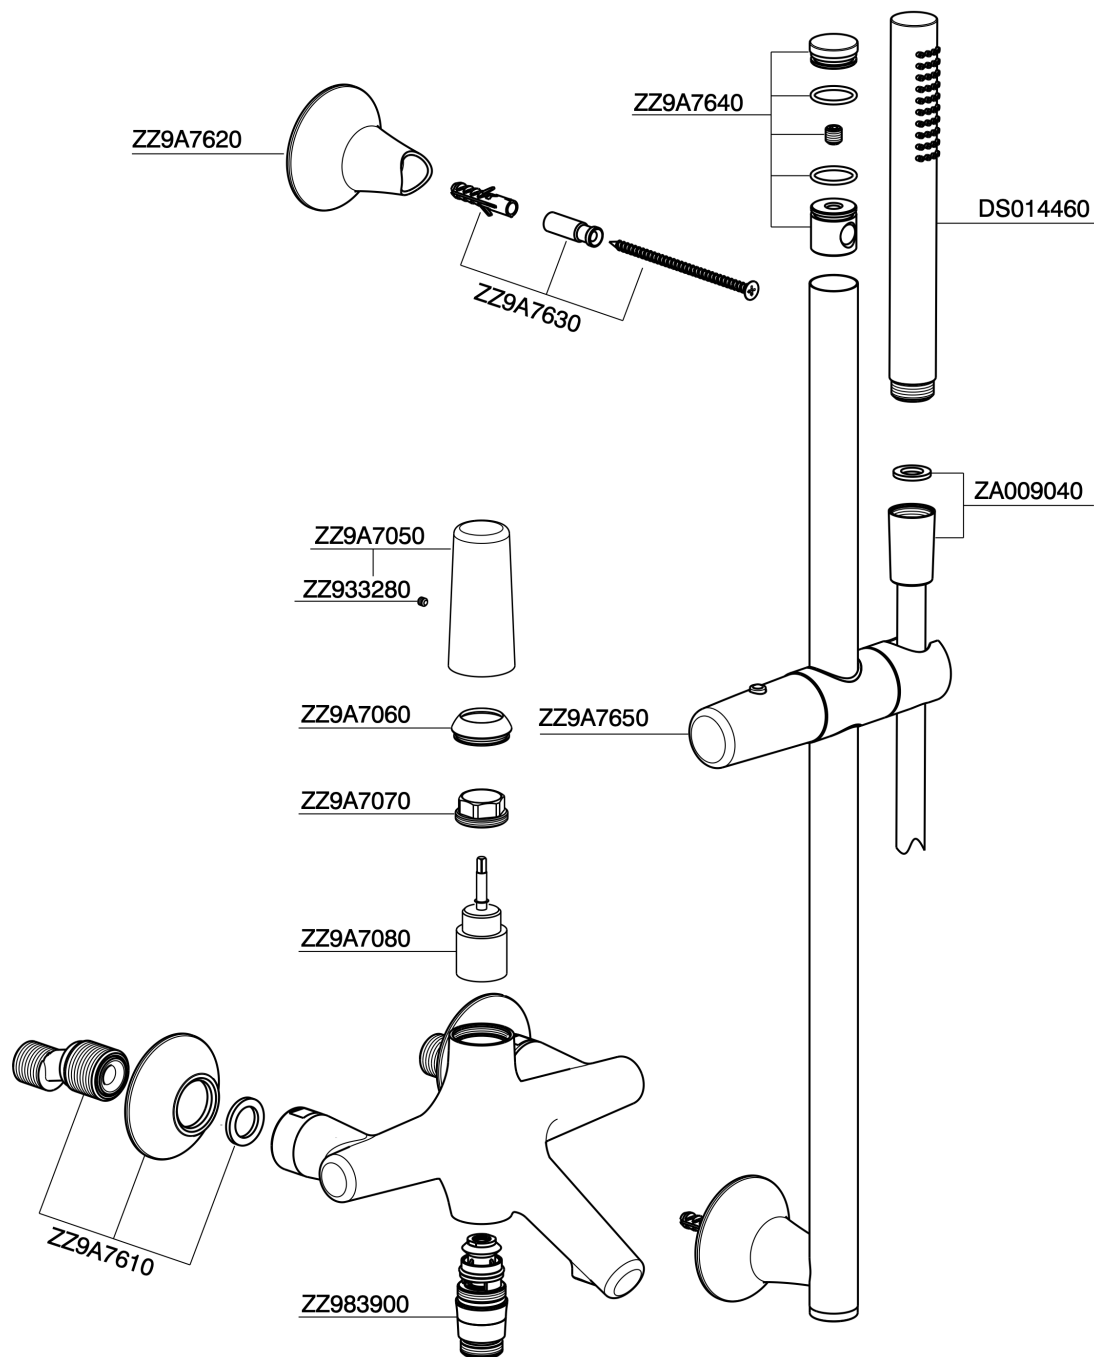

Miscelatore monocomando vasca completo VITA

VI000064

<https://www.cisal.it/miscelatore-monocomando-vasca-completo-vitavi000064>

2023-08-19