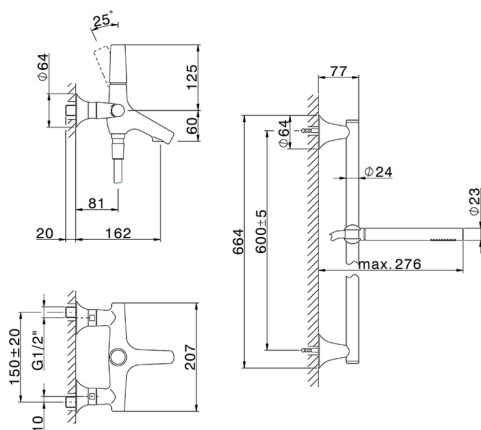

## Miscelatore monocomando vasca completo VITA

MODELLO **VI000064**

Miscelatore monocomando vasca completo, asta saliscendi 60 cm con supporto scorrevole, doccia monogetto D.23 mm in Ottone, flessibile liscio SUPREME 150 cm

### CARATTERISTICHE

Ricambio Cartuccia **ZZ9A708000**

**Cartuccia Monocomando Joystick 25mm**