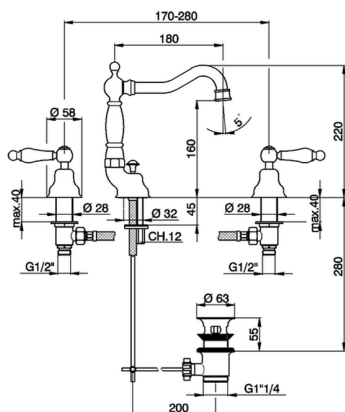

Miscelatore lavabo 3 fori ARCANA TOSCANA

MODELLO **TS001080**

Miscelatore lavabo 3 fori, con scarico automatico
1"1/4

FINITURE DISPONIBILI

-  **21** 21 Cromo
-  **24** 24 Oro
-  **26** 26 Vecchio Rame
-  **27** 27 Vecchio Bronzo
-  **2A** 2A Nichel Satinato Spazzolato
-  **74** 74 Cromo/Oro