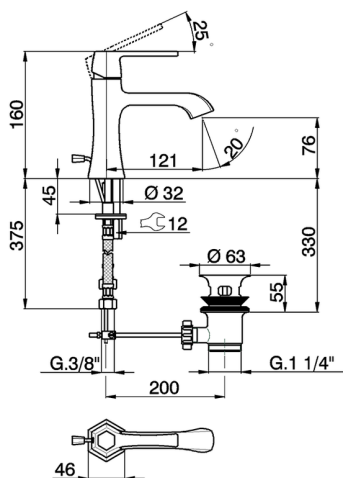

## Miscelatore monocomando lavabo CHERIE

MODELLO **CH000514**

Miscelatore monocomando lavabo, con scarico automatico 1"1/4, flex inox G.3/8"

### CARATTERISTICHE

Ricambio Cartuccia **ZZ94240000**

**Cartuccia Monocomando 25 mm**