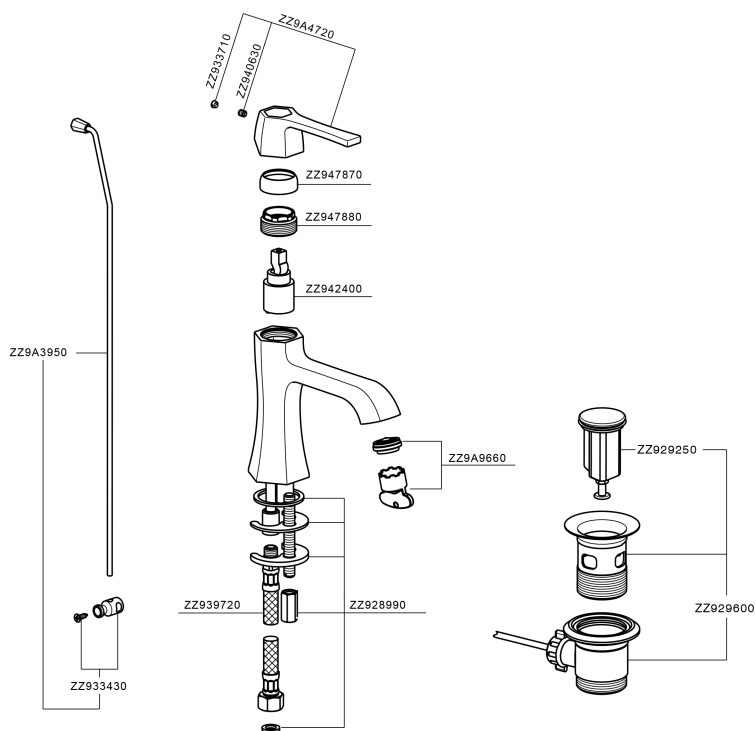

## Miscelatore monocomando lavabo CHERIE

MODELLO **CH000514**

Miscelatore monocomando lavabo, con scarico automatico 1"1/4, flex inox G.3/8"

### FINITURE DISPONIBILI

- 
**6T** 6T Cromo/Nero Opaco
- 
**7C** 7C Oro/Nero Opaco
- 
**7D** 7D Nichel Lucido/Nero Opaco
- 
**7E** 7E Oro Rosa/Nero Opaco

### CARATTERISTICHE

Ricambio Cartuccia **ZZ94240000**

**Cartuccia Monocomando 25 mm**

## Miscelatore monocomando lavabo CHERIE

CH000514

<https://www.cisal.it/miscelatore-monocomando-lavabo-cheriech000514>

2023-08-18