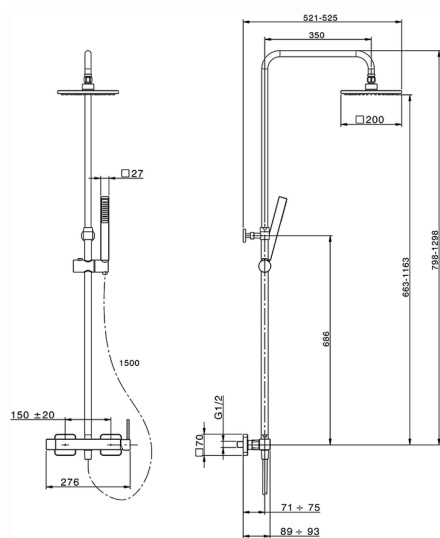

Colonna doccia monocomando 2 funzioni COLONNE DOCCIA

MODELLO **RR004021**

Colonna doccia monocomando 2 funzioni,deviatore 2 uscite,colonna telescopica,supporto doccetta scorrevole,doccetta monogetto minimalista quadra 27x27 mm ABS,soffione quadro 200x200 mm sp.8 mm in Ottone,flex Ottone 150 cm

FINITURE DISPONIBILI

21 21 Cromo

CARATTERISTICHE

Ricambio Cartuccia **ZZ94240000**

Cartuccia Monocomando 25 mm

2023-08-20