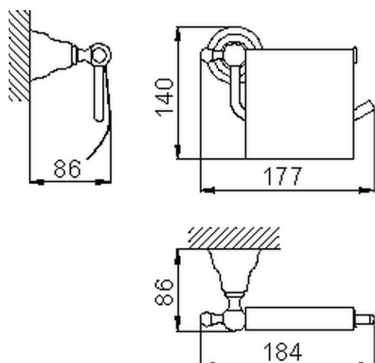

Porta rotolo ARCANA COMPLEMENTI

MODELLO **AR090420**

Porta rotolo

FINITURE DISPONIBILI

-  **21** 21 Cromo
-  **24** 24 Oro
-  **26** 26 Vecchio Rame
-  **27** 27 Vecchio Bronzo
-  **2A** 2A Nichel Satinato Spazzolato
-  **74** 74 Cromo/Oro