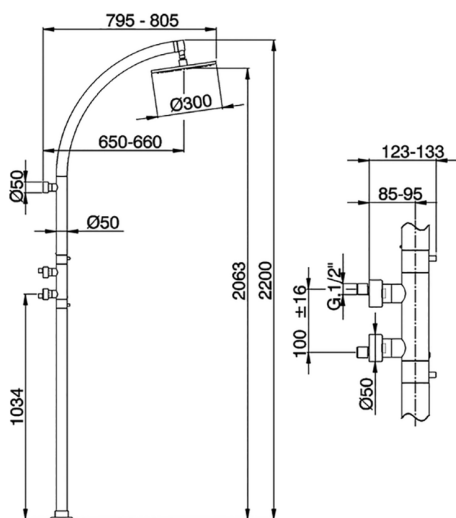

Colonna doccia termostatica da pavimento NUOVA LESS

MODELLO **LNC90010**

Colonna doccia termostatica da pavimento, miscelatore termostatico interasse 100 mm, colonna fissa, soffione tondo D.300 mm sp.8 mm in OTTONE

FINITURE DISPONIBILI

CARATTERISTICHE

Ricambio Cartuccia **22.04A.AR - ZZ97279004**

Cartuccia Termostatica Argo 2 (filtro lungo)

Termostatico

Il Termostatico Cisal è il tuo personale gestore dell'acqua che ti aiuta a gestire e controllare acqua ed energia senza sprechi.