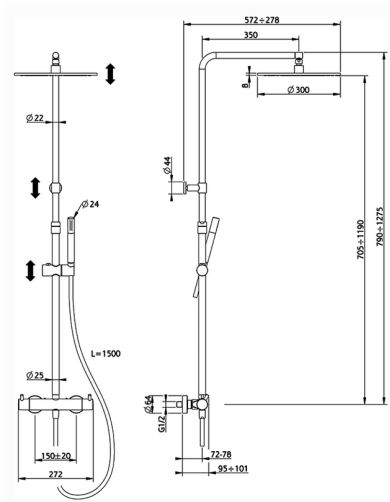

Colonna doccia termostatica 2 funzioni NUOVA LESS

MODELLO **LNC8401D**

Colonna doccia termostatica 2 funzioni, devia stop 2 uscite, colonna telescopica, supporto doccetta scorrevole, doccetta monogetto minimale in Ottone, soffione tondo D.300 mm sp.8 mm in OTTONE, flessibile liscio SUPREME 150 cm

FINITURE DISPONIBILI

-  **21** 21 Cromo
-  **40** 40 Nero Opaco
-  **4Q** 4Q Bianco Opaco

CARATTERISTICHE

Ricambio Cartuccia **24.04A.PP**

Cartuccia Termostatica Plus P 8X20

DeviaStop

La tecnologia Devia Stop di Cisal consente con un semplice movimento rotativo di gestire la portata dell'acqua e di scegliere la modalità d'erogazione (soffione, doccetta a mano).