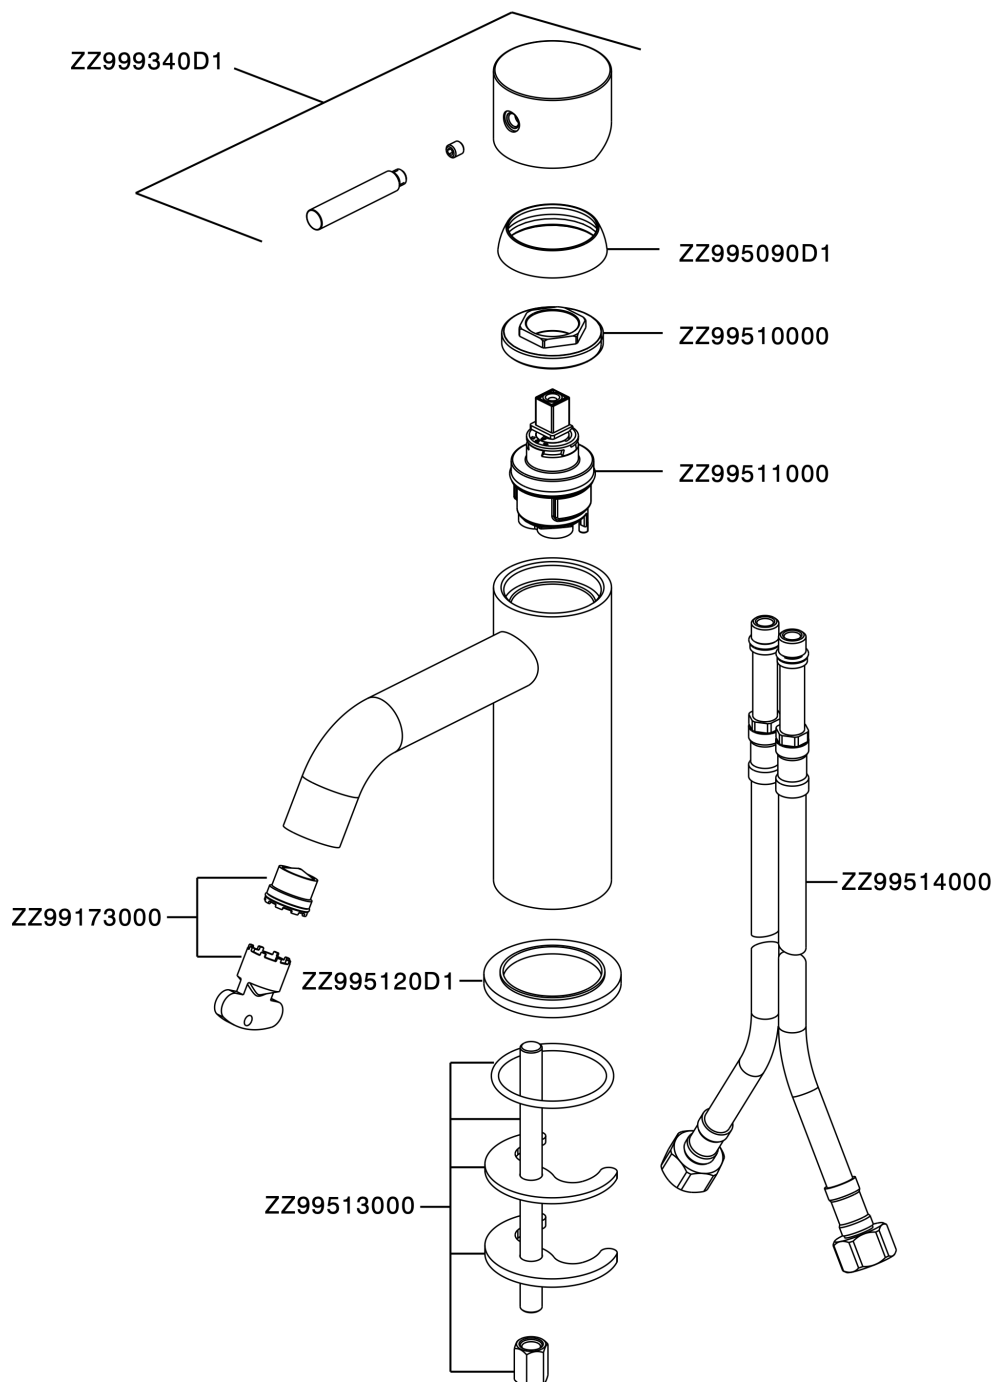

Miscelatore monocomando lavabo XION

MODELLO **XI000544**

Miscelatore monocomando lavabo, senza scarico automatico, flex inox G.3/8", Inox AISI 316L

FINITURE DISPONIBILI

D1 D1 Inox Spazzolato

CARATTERISTICHE

Ricambio Cartuccia **ZZ99511000**

Cartuccia Monocomando 30 mm

Miscelatore monocomando lavabo XION

XI000544

<https://www.cisal.it/miscelatore-monocomando-lavabo-xionxi000544>

2023-08-20