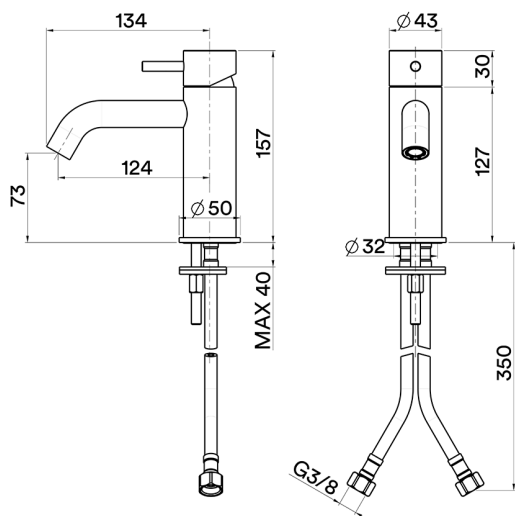

Miscelatore monocomando lavabo XION

MODELLO **XI000544**

Miscelatore monocomando lavabo, senza scarico automatico, flex inox G.3/8", Inox AISI 316L

FINITURE DISPONIBILI

D1 D1 Inox Spazzolato

CARATTERISTICHE

Ricambio Cartuccia **ZZ99511000**

Cartuccia Monocomando 30 mm

Miscelatore monocomando lavabo XION

XI000544

<https://www.cisal.it/miscelatore-monocomando-lavabo-xionxi000544>

2023-08-20