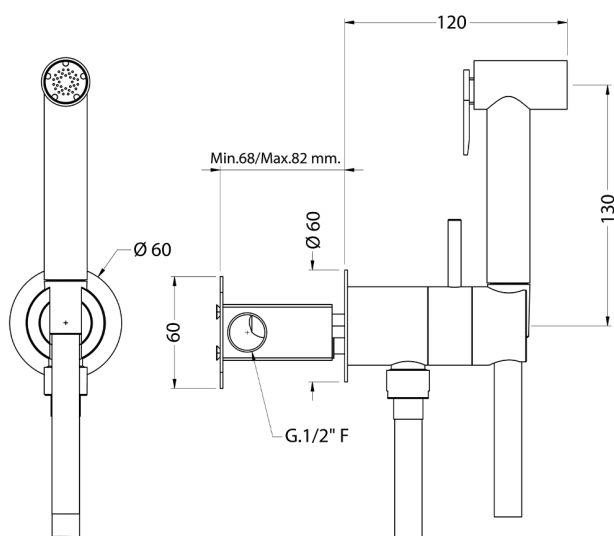

Set doccetta igienica completo IDROSCOPINI

MODELLO **CY007945**

Set doccetta igienica completo, supporto murale tondo, miscelazione progressiva acque calda-fredda, completo di parte incasso, doccetta igienica in Ottone - flex PVC 120 cm

FINITURE DISPONIBILI

21 21 Cromo

CARATTERISTICHE

Doccetta Igienica **1**

Doccetta igienica

MixedWater

Il sistema Mixed Water Cisal permette la miscelazione progressiva acqua calda con acqua fredda.

2023-08-22