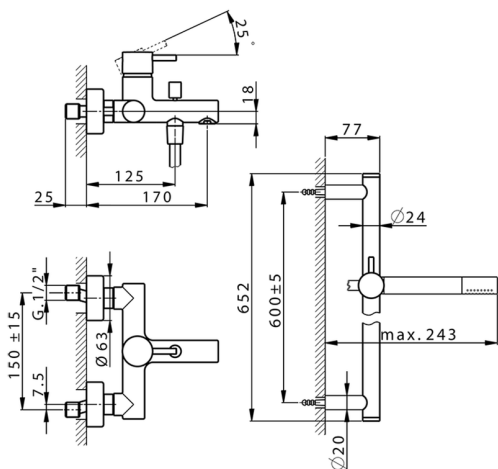

## Miscelatore monocomando vasca completo NUOVA LESS

MODELLO **LN000060**

Miscelatore monocomando vasca completo, asta saliscendi 60 cm con supporto scorrevole, doccia monogetto minimale in Ottone, flessibile liscio SUPREME 150 cm

### CARATTERISTICHE

Ricambio Cartuccia **ZZ95435000**

**Cartuccia Monocomando 35 mm**

### EcoStop

Con il Dispositivo EcoStop l'apertura dell'acqua avviene con un punto duro al 50% circa della portata. Un fermo a metà apertura, da vincere con una leggera forza solo e soltanto quando ci sia una reale necessità di richiesta d'acqua alla massima portata. Ciò permette di consumare fino al 50% in meno di acqua.